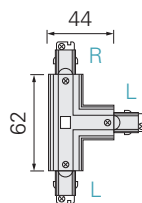

D ONE T-VERBINDER

- Kunststoff
- Stromeinspeisung über Decke möglich

Artikel	Farbe	Belegung	Maße L x B x H	Preis
720020	<input type="checkbox"/> weiß	links-rechts-rechts	121 x 73 x 22,2 mm	34,95 €
720021	<input checked="" type="checkbox"/> schwarz	links-rechts-rechts	121 x 73 x 22,2 mm	34,95 €
720022	<input type="checkbox"/> weiß	rechts-rechts-links	121 x 73 x 22,2 mm	34,95 €
720023	<input checked="" type="checkbox"/> schwarz	rechts-rechts-links	121 x 73 x 22,2 mm	34,95 €
730024	<input type="checkbox"/> weiß	links-links-rechts	121 x 73 x 22,2 mm	34,95 €
720025	<input checked="" type="checkbox"/> schwarz	links-links-rechts	121 x 73 x 22,2 mm	34,95 €
720026	<input type="checkbox"/> weiß	rechts-links-links	121 x 73 x 22,2 mm	34,95 €
720027	<input checked="" type="checkbox"/> schwarz	rechts-links-links	121 x 73 x 22,2 mm	34,95 €