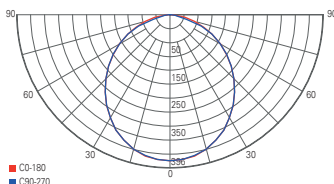

Lichtverteilungskurve