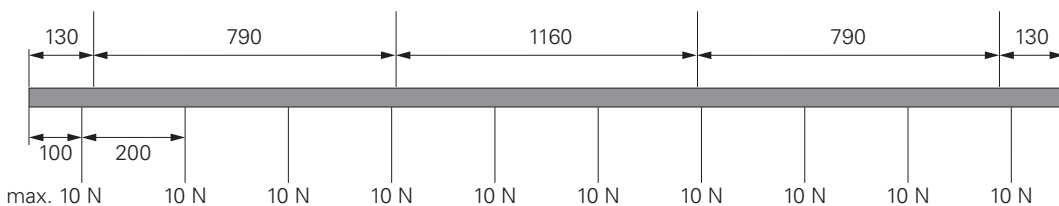

MECHANISCHE BELASTUNG STROMSCHIENE 3000 MM

50 N $\hat{=}$ 5,09 kg
Maßangabe in mm