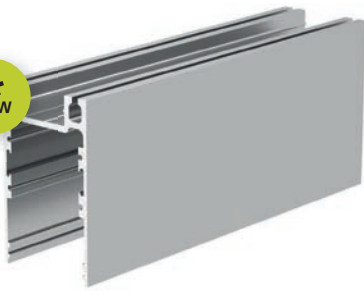

PLANO ES

- universell einsetzbares Leuchtenprofil
- Uplight für LED-Stripes bis 15 mm Breite
- Downlight für LED-Stripes bis 22 mm Breite
- inkl. LED-Träger

Artikel	Farbe	Maße L	Preis
970572	Aluminium eloxiert	2000 mm	129,95 €
970573	Aluminium eloxiert	2500 mm	159,95 €
970574	schwarz	2000 mm	129,95 €
970575	schwarz	2500 mm	159,95 €

weitere Farben auf Anfrage

Zubehör

840192	LED-Stripe | 5m | 24V | 2700K | 66 lm/W | 1215 lm/m | 18,5 W/m | 240 LED/m	164,95 €
840193	LED-Stripe | 5m | 24V | 3000K | 84 lm/W | 1605 lm/m | 19,0 W/m | 240 LED/m	164,95 €
840194	LED-Stripe | 5m | 24V | 4000K | 89 lm/W | 1770 lm/m | 20,0 W/m | 240 LED/m	164,95 €
862124	Netzgerät long-flat | 24V | 45 W	49,95 €
862094	Netzgerät long-flat | 24V | 60 W	59,95 €
862126	Netzgerät long-flat | 24V | 100 W	96,95 €
862173	Netzgerät long-flat | 24V | 150 W	129,95 €
988095	PLANO ES Seilabhängung | Set	49,95 €

weitere LED-Stripes in zusätzlichen Lichtfarben [CCT/RGB/RGBW] und Leistungsstärken sowie dimmbare Netzgeräte und Steuerungen auf Anfrage