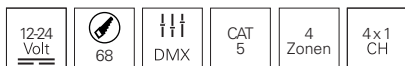

Artikel Farbe Preis

843001 ■ schwarz **119,95 €**

Zubehör

- | | | |
|---------------|--|----------------|
| 872128 | Netzgerät Mini 24V/4W | 12,95 € |
| 930697 | Datenkabel RJ45 zum Verbinden von Controller oder weiterer Dimmer, Länge 2,0 m | 3,95 € |