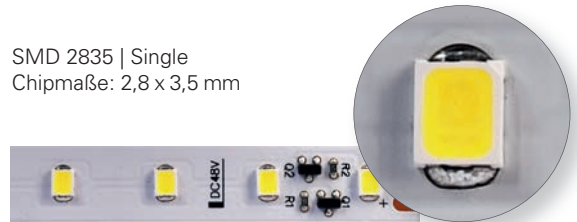

SMD 2835 | Single
Chipmaße: 2,8 x 3,5 mm