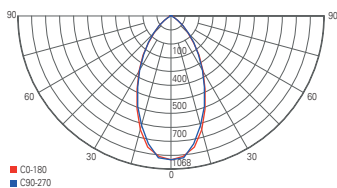

PLEIONE FOCUS II

- Aluminium Druckguss
- Maße L x H x Ø: 195 x 160 x 90 mm
- fokussierbare Linse
- Abstrahlwinkel stufenlos einstellbar [25°-60°]

Artikel	Farbe	Farbtemperatur	Lichtstrom	Preis
707067	☐ weiß	3000 K	3050 lm	299,95 €
707068	☐ weiß	4000 K	3300 lm	299,95 €

Lichtverteilungskurve 707067