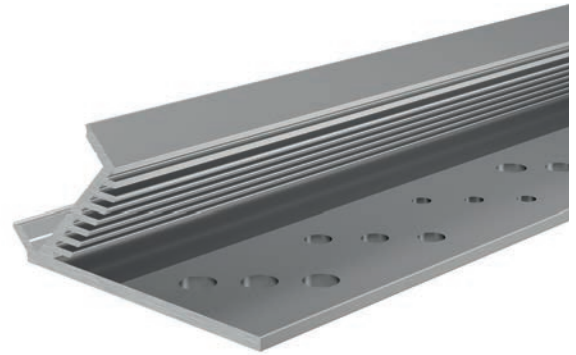

AV-01-20

Winkel-Profil 45° für Vouten | einseitig mit Kühlrippen | 22 mm für LED-Stripes bis 22 mm Breite

Artikel	Farbe	Maße L	Preis
970460	Aluminium eloxiert	2m	35,95 €