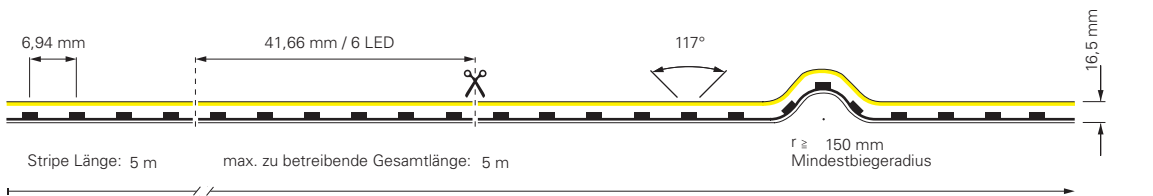

D FLEX LINE MINITOP VIEW IP68 3000K