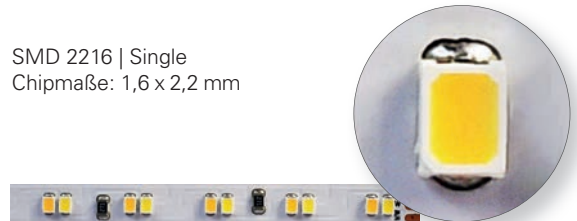

SMD 5050 | RGB
Chipmaße: 5 x 5 mm

SMD 2835 | WW / CW
Chipmaße: 2,8 x 3,5 mm

SMD 5050 | WW / CW
Chipmaße: 5 x 5 mm

SMD 2216 | Single
Chipmaße: 1,6 x 2,2 mm

SMD 3528 | Single
Chipmaße: 2,8 x 3,5 mm

SMD 1808 | Single
Chipmaße: 0,8 x 1,8 mm