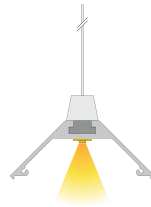

Artikel	Farbe	Maße L	Preis
970570	Aluminium eloxiert	2m	69,95 €
970571	Aluminium eloxiert	3m	99,95 €