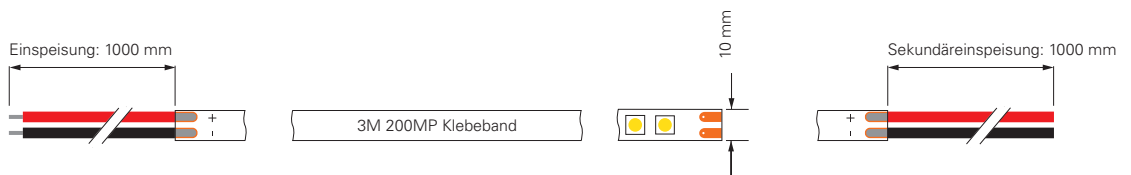

2835-120-24V-3000K-10M