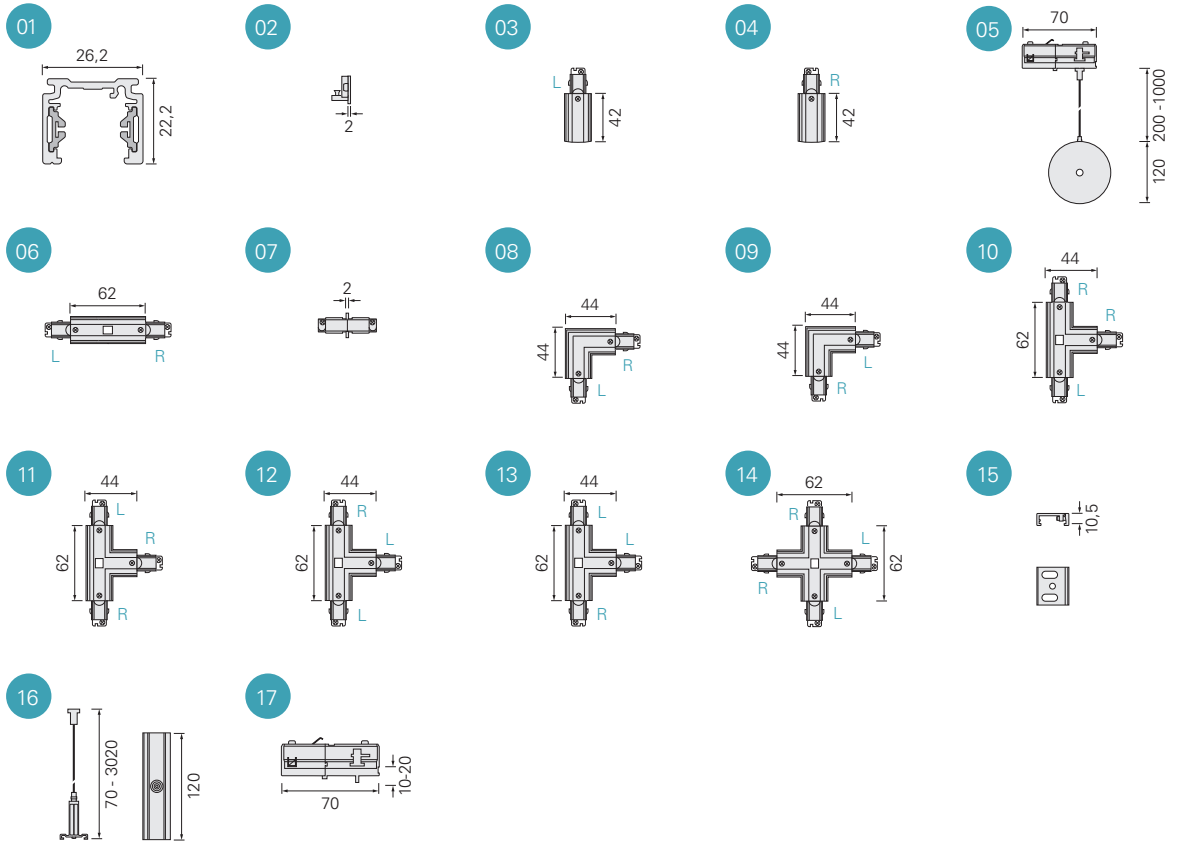

ABBILDUNG MIT PLANUNGSRELEVANTEN MASSEN

BEFESTIGUNGSPUNKTE

Stromschiene	a	b	c	d
1000 mm	125 mm			
2000 mm	125 mm	870 mm		
3000 mm	125 mm		790 mm	1160 mm

MECHANISCHE BELASTUNG STROMSCHIENE 1000 MM

50 N $\hat{=}$ 5,09 kg
 Maßangabe in mm