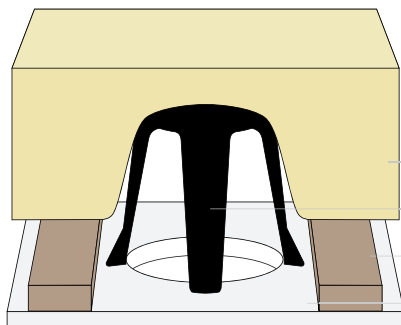

- für Deckeneinbauringe von Ø 62 bis 90 mm
- Höhe 80 mm

Artikel	Farbe	Preis
829063	■ schwarz	5,95 €

- Glaswolle
- Sicherheitsabstandhalter
- Holzgerüst
- Gipskarton

GU5,3 FASSUNG

- Keramik
- thermobeständige Anschlusskabel