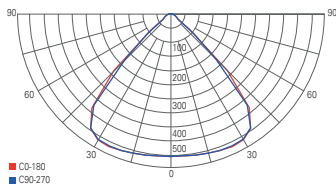

Lichtverteilungskurve 732084 mit Linse 90°