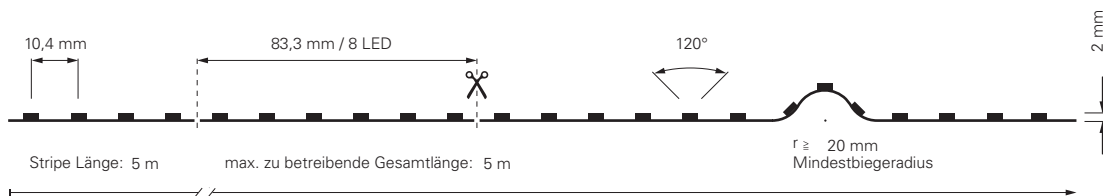

5050-96-24V-RGB+3000K-5M