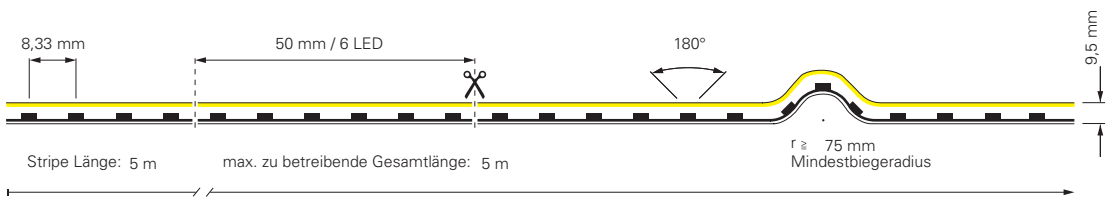

D FLEX LINE TOP VIEW IP68 RGB

Artikel	Farbtemperatur	Effizienz	Lichtstrom	Maße L	Leistung	Lichtquelle	Preis
840286	460-620 nm	32 lm/W	315 lm/m	5000 mm	10 W/m	120 LED/m	519,95 €

CV	24 Volt	SMD 4040	3 CH	IP68	-15°C +50°C

inkl. Zubehör: 10x Halteclip, 10x Schraube, 2x Endkappe

- **930446** Profil für D Flex Line MINI Aluminium eloxiert **14,94 €**
- **930445** Profil für D Flex Line MINI Kunststoff | transparent **10,95 €**
- **930531** Montageset für D Flex Line | 10 x 10 mm **10,95 €**
- **930593** Gelkleber zum Verkleben der Endkappen 3g **5,95 €**