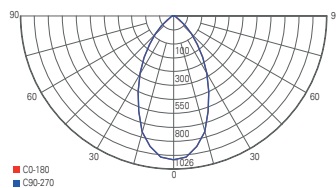

Lichtverteilungskurve 707068