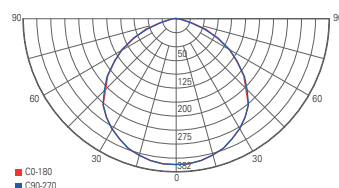

Lichtverteilungskurve 732097