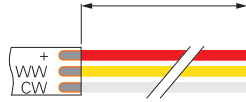

2835-120-24V-2700-6500K-5M-SILIKON

Einspeisung: 1000 mm

3M 200MP Klebeband

Sekundäreinspeisung: 1000 mm

Artikel	Farbtemperatur	Effizienz	Lichtstrom	Maße L	Leistung	Lichtquelle	Preis
840379	WW CW 2700-6500K	105 lm/W	1470 lm/m	5000 mm	14 W/m	140 LED/m	219,95 €