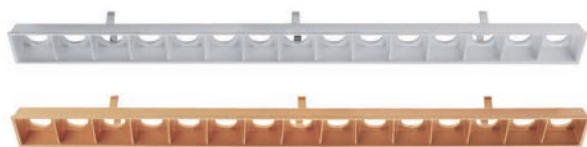

CETI 15 ADJUST

- Aluminium Druckguss
- Maße L x B x H: 394 x 77 x 83 mm
- dimmbar über optionales Netzgerät
- schwenk- und ausziehbar

Artikel	Farbe	Farbtemperatur	Lichtstrom	Preis
565258	weiß, schwarz	3000 K	2400 lm	289,95 €