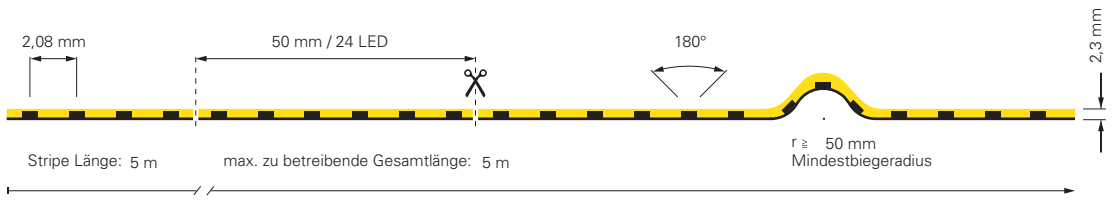

COB-480-24V-3000K / 4000K-5M

Artikel	Farbtemperatur	Effizienz	Lichtstrom	Maße L	Leistung	Lichtquelle	Preis
840296	ww 3000K	90 lm/W	1120 lm/m	5000 mm	12,5 W/m	480 LED/m	159,95 €
840304	nw 4000K	94 lm/W	1130 lm/m	5000 mm	12,0 W/m	480 LED/m	159,95 €