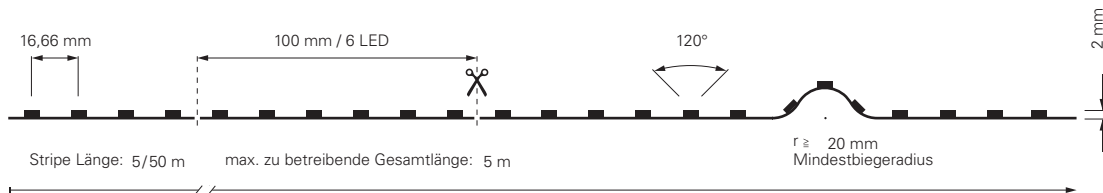

5050-60-24V-RGB+3000K-5M + 5050-60-24V-RGB+3000K-50M