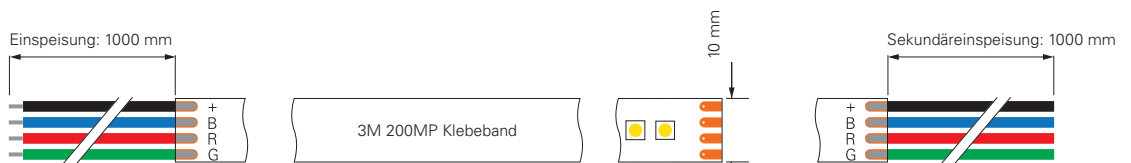

5050-60-24V-RGB-5M

Artikel	Farbtemperatur	Effizienz	Lichtstrom	Maße L	Leistung	Lichtquelle	Preis
840254	RGB 470-630 nm	45 lm/W	580 lm/m	5000 mm	13 W/m	60 LED/m	134,95 €