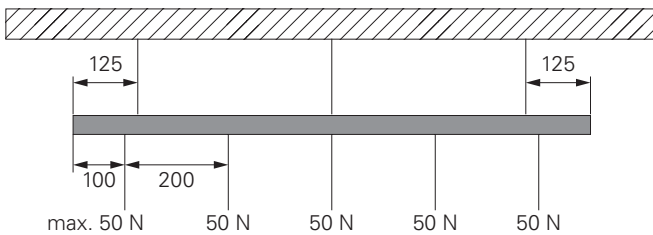

ABBILDUNG MIT PLANUNGSRELEVANTEN MASSEN

BEFESTIGUNGSPUNKTE

Stromschiene	a	b	c	d
1000 mm	125 mm			
2000 mm	125 mm	998 mm		
3000 mm	125 mm		914 mm	1167 mm

MECHANISCHE BELASTUNG STROMSCHIENE 1000 MM

50 N $\hat{=}$ 5,09 kg
 Maßangabe in mm