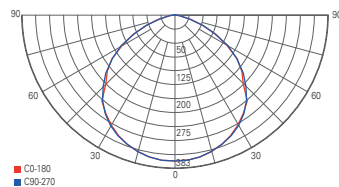

Lichtverteilungskurve 732096