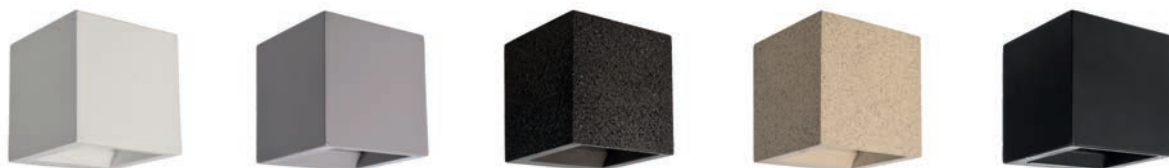

MINI CUBE

- Aluminium
- Maße L x B x H: 80 x 80 x 65 mm
- Sockel Ø: 100 mm

Artikel	Farbe	Farbtemperatur	Lichtstrom	Preis
620137	Gips | weiß	3000 K	350 lm	74,95 €
620136	Beton | grau	3000 K	350 lm	74,95 €
620139	Beton | grau Granit	3000 K	350 lm	74,95 €
620138	Beton | beige Granit	3000 K	350 lm	74,95 €
620140	Beton | schwarz	3000 K	350 lm	74,95 €