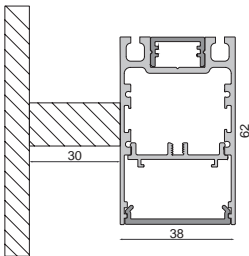

PLANO ES LEUCHTEN-SYSTEM

- Aluminium Druckguss
- direktes Licht

Montage				Abdeckung			Länge	Abstrahlrichtung		Farbe	Farbtemperatur			Ansteuerung			
Deckenaufbau	Pendel	Wandaufbau	Deckeneinbau	opal	opal U	mikroprismatisch	individuell	down	up+down	individuell	2700 K	3000 K	4000 K	schaltbar	DALI	Phasen-/abschnitt	Casambi
		x		x	x	x	x	x	x	x	x	x	x	x	x	x	x