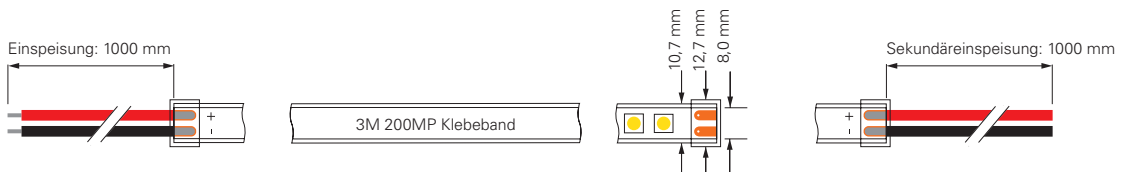

3528-120-12V-2700K-5M-SILIKON

Artikel	Farbtemperatur	Effizienz	Lichtstrom	Maße L	Leistung	Lichtquelle	Preis
840172	ww 2700K	79 lm/W	550 lm/m	5000 mm	7 W/m	120 LED/m	139,95 €