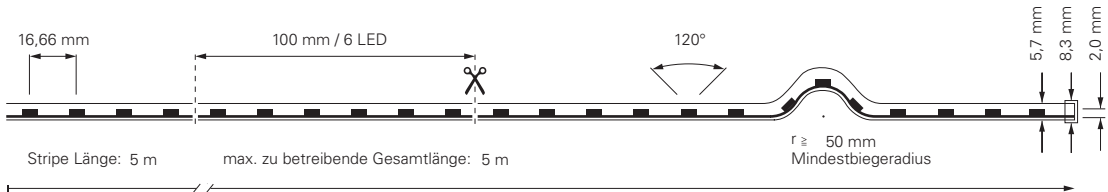

5050-60-24V-RGB-5M-SILIKON

Artikel	Farbtemperatur	Effizienz	Lichtstrom	Maße L	Leistung	Lichtquelle	Preis
840256	RGB 470-630 nm	42 lm/W	530 lm/m	5000 mm	12,5 W/m	60 LED/m	159,95 €

inkl. Zubehör: 10x Haltebügel, 20x Edelstahlschraube, 2x Endkappe