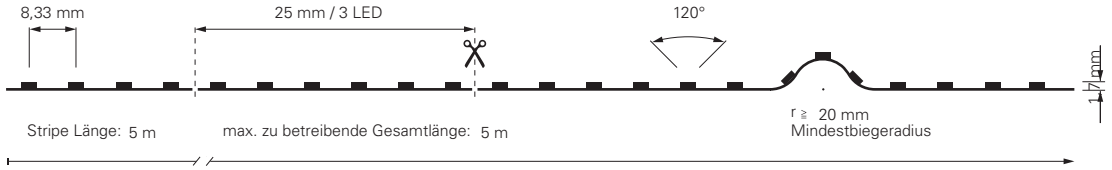

3528-120-12V-2700K / 3000K / 4000K / 6500K-5M

Artikel	Farbtemperatur	Effizienz	Lichtstrom	Maße L	Leistung	Lichtquelle	EEL	Preis
840164	ww 2700K	81 lm/W	570 lm/m	5000 mm	7,0 W/m	120 LED/m	G	89,95 €
840165	ww 3000K	85 lm/W	555 lm/m	5000 mm	6,5 W/m	120 LED/m	F	89,95 €
840166	nw 4000K	96 lm/W	670 lm/m	5000 mm	7,0 W/m	120 LED/m	F	89,95 €
840167	cw 6500K	90 lm/W	630 lm/m	5000 mm	7,0 W/m	120 LED/m	F	89,95 €