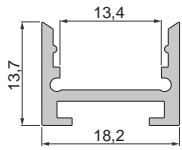

Mit freundlicher Unterstützung von Friese Elektrotechnik, Ethenheim