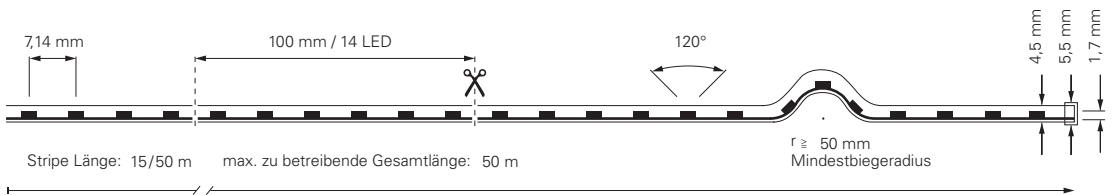

2835-140-48V-2700K/3000K/4000K-SILIKON

Artikel	Farbtemperatur	Effizienz	Lichtstrom	Maße L	Leistung	Lichtquelle	EEL	Preis
840396	ww 2700K	109 lm/W	1090 lm/m	15000 mm	10 W/m	140 LED/m	D	474,95 €
840404	ww 2700K	109 lm/W	1090 lm/m	50000 mm	10 W/m	140 LED/m	D	1.549,95 €
840397	ww 3000K	112 lm/W	1120 lm/m	15000 mm	10 W/m	140 LED/m	F	474,95 €
840405	ww 3000K	112 lm/W	1120 lm/m	50000 mm	10 W/m	140 LED/m	F	1.549,95 €
840398	nw 4000K	118 lm/W	1180 lm/m	15000 mm	10 W/m	140 LED/m	F	474,95 €
840406	nw 4000K	118 lm/W	1180 lm/m	50000 mm	10 W/m	140 LED/m	F	1.549,95 €

CV 48 Volt SMD 2835 Ra90 IP67 1 CH -10°C +55°C A ↑ G D