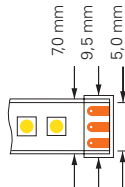

2835-120-24V-2700-6500K-5M-SILIKON

Einspeisung: 1000 mm

3M 200MP Klebeband

Sekundäreinspeisung: 1000 mm

Artikel	Farbtemperatur	Effizienz	Lichtstrom	Maße L	Leistung	Lichtquelle	Preis
840379	WW CW 2700-6500K	105 lm/W	1470 lm/m	5000 mm	14 W/m	140 LED/m	219,95 €

CV 24 Volt SMD 2835 Ra 90 2 CH IP44 -15°C +50°C

2216-196-24V-3000-6500K-5M-SILIKON

Einspeisung: 1000 mm

3M 200MP Klebeband

Sekundäreinspeisung: 1000 mm

Artikel	Farbtemperatur	Effizienz	Lichtstrom	Maße L	Leistung	Lichtquelle	Preis
840349	WW CW 3000-6500K	86 lm/W	1070 lm/m	5000 mm	12,5 W/m	196 LED/m	149,95 €

CV 24 Volt SMD 2216 Ra 90 2 CH IP65 -15°C +50°C A ↑ G

inkl. Zubehör: 10x Haltebügel, 20x Edelstahlschraube, 2x Endkappe