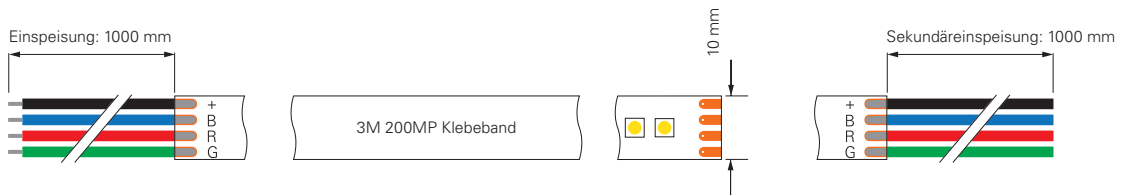

5050-96-24V-RGB-5M / RGB-50M

Artikel	Farbtemperatur	Effizienz	Lichtstrom	Maße L	Leistung	Lichtquelle	Preis
840147	450-630 nm	48 lm/W	665 lm/m	5000 mm	14,0 W/m	96 LED/m	169,95 €
930516	450-630 nm	46 lm/W	665 lm/m	50000 mm	14,5 W/m	96 LED/m	1.574,95 €