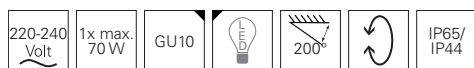

LOMI

- Aluminium
- Maße L x Ø: 65 x 100 mm
- dimmbar über optionales Leuchtmittel
- inkl. 2 m Anschlusskabel mit IP44 Anschlussstecker
- inkl. Erdspieß

Artikel	Farbe	Preis
732126	■ schwarz	49,95 €