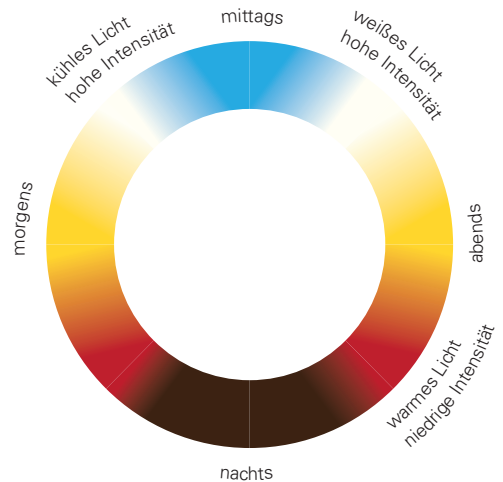

HCL

HCL steht für »Human Centric Lighting« und meint die Simulation von Lichtsituationen entsprechend des biologischen Tag-Nacht-Rhythmus des Menschen. HCL stimmt künstliches Licht in Innenräumen auf das natürliche Tageslicht ab und fördert Wohlbefinden, Stimmung und Gesundheit. Bereits jetzt lassen sich zahlreiche DEKO-LIGHT Leuchten in eine HCL-Steuerung einbinden, um die Lichtfarben an den Biorhythmus anzupassen. Zudem lassen sich auch mehrere LED-Stripes in verschiedenen Lichtfarben in einem Profil kombinieren und so in die HCL-Lichtplanung integrieren.