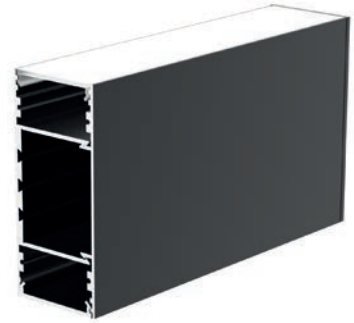

PLANO BSH

- universell einsetzbares Leuchtenprofil
- Uplight für LED-Stripes bis 31 mm Breite
- Downlight für LED-Stripes bis 31 mm Breite
- inkl. LED-Träger

Artikel	Farbe	Maße L	Preis
970584	Aluminium eloxiert	2000 mm	139,95 €
970585	Aluminium eloxiert	2500 mm	169,95 €
970586	schwarz	2000 mm	199,95 €
970587	schwarz	2500 mm	249,95 €

weitere Farben auf Anfrage

Zubehör

840192	LED-Stripe | 5m | 24V | 2700K | 66 lm/W | 1215 lm/m | 18,5 W/m | 240 LED/m	164,95 €
840193	LED-Stripe | 5m | 24V | 3000K | 84 lm/W | 1605 lm/m | 19,0 W/m | 240 LED/m	164,95 €
840194	LED-Stripe | 5m | 24V | 4000K | 89 lm/W | 1770 lm/m | 20,0 W/m | 240 LED/m	164,95 €
862124	Netzgerät long-flat | 24V | 45 W	49,95 €
862094	Netzgerät long-flat | 24V | 60 W	59,95 €
862126	Netzgerät long-flat | 24V | 100 W	96,95 €
862173	Netzgerät long-flat | 24V | 150 W	129,95 €

weitere LED-Stripes in zusätzlichen Lichtfarben [CCT/RGB/RGBW] und Leistungsstärken sowie dimmbare Netzgeräte und Steuerungen auf Anfrage