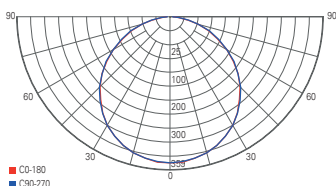

ZAURAK 220

- Lichtfarbe und Leistung über Dipschalter einstellbar
- weißes Grundgehäuse auch ohne farbigen Abdeckring nutzbar
- inkl. optional montierbarer Abdeckung [silberfarben und schwarz]
- einstellbares Ausschnitt: 120-200 mm
- Kunststoff
- Maße H x Ø: 22 x 220 mm

Artikel	Farbe	Farbtemperatur	Lichtstrom	Preis
565328	☐ ☐ ☒	weiß/silberfarben/schwarz	☒ ☐ ☐ 3000/4000/5700 K	1750 lm 56,95 €

ZAURAK 300

- Lichtfarbe und Leistung über Dipschalter einstellbar
- weißes Grundgehäuse auch ohne farbigen Abdeckring nutzbar
- inkl. optional montierbarer Abdeckung [silberfarben und schwarz]
- einstellbares Ausschnitt: 150-270 mm
- Kunststoff
- Maße H x Ø: 25 x 300 mm

Artikel	Farbe	Farbtemperatur	Lichtstrom	Preis
565329	☐ ☐ ☒	weiß/silberfarben/schwarz	☒ ☐ ☐ 3000/4000/5700 K	2420 lm 79,95 €