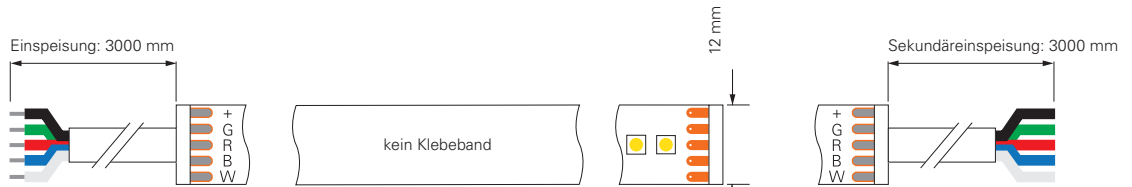

D FLEX LINE SIDE VIEW IP68 RGBW