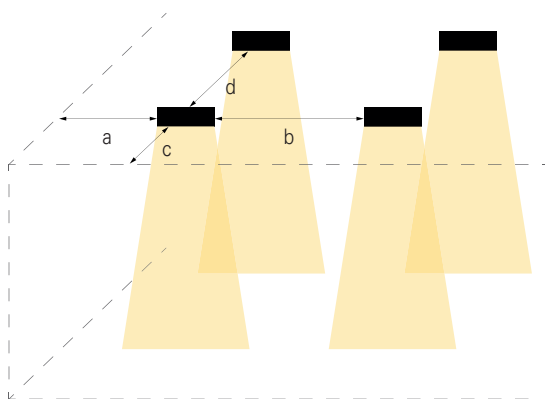

1. a: Abstand von Leuchte [schmale Seite] zu Wand
   b: Abstand von Leuchte [schmale Seite] zu Leuchte [schmale Seite]
   c: Abstand von Leuchte [lange Seite] zu Wand
   d: Abstand von Leuchte [lange Seite] zu Leuchte [lange Seite]