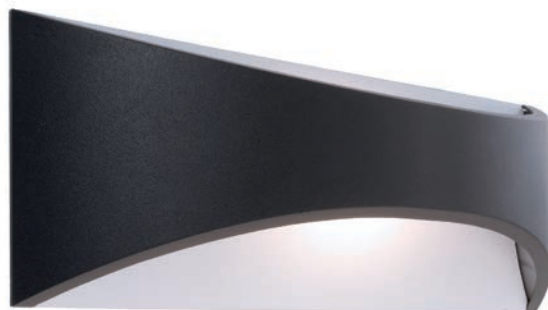

URIA 10

- Aluminium Druckguss
- Maße L x B x H: 300 x 97 x 120 mm
- Sockel L x B x H: 270 x 20 x 85 mm

Artikel	Farbe	Farbtemperatur	Lichtstrom	Preis
731033	■ anthrazit	■ ww 3000 K	408 lm	114,95 €