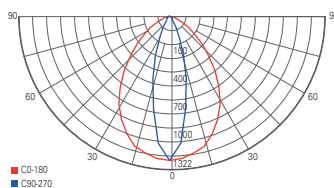

Lichtverteilungskurve 732105