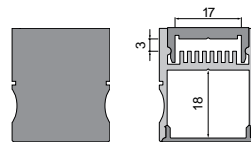

Abdeckungen | PMMA [Polymethylmethacrylat]
für 20 mm Profile

klar   matt   milchig

1m	983040	983044	11,50 €
2m	983041	983045	21,95 €
3m		983046	32,95 €

1m		984044	11,50 €
2m		984045	21,95 €

1m		984544	11,50 €
2m		984545	21,95 €

Endkappen Set | 2 Stück **4,95 €**
für 20 mm Profile

■ grau

978311

■ grau