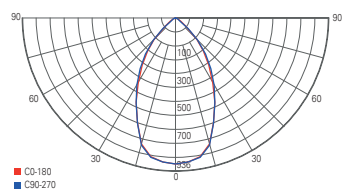

PLEIONE FOCUS I

- Aluminium Druckguss
- Maße L x H x Ø: 181 x 180 x 68 mm
- fokussierbare Linse
- Abstrahlwinkel stufenlos einstellbar [25°-60°]

Artikel	Farbe	Farbtemperatur	Lichtstrom	Preis
707069	☐ weiß	3000 K	1100 lm	209,95 €
707070	☐ weiß	4000 K	1150 lm	209,95 €

Lichtverteilungskurve 707069