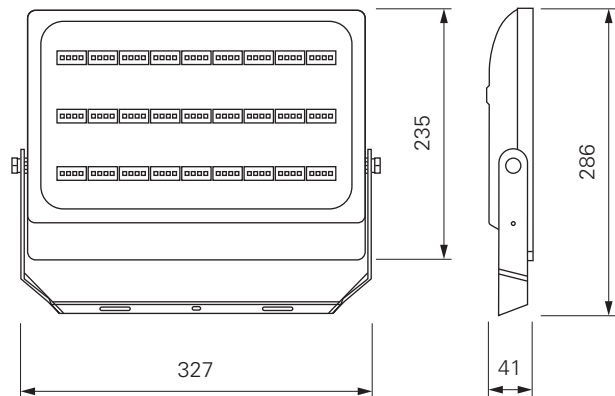

Lichtverteilungskurve 732064