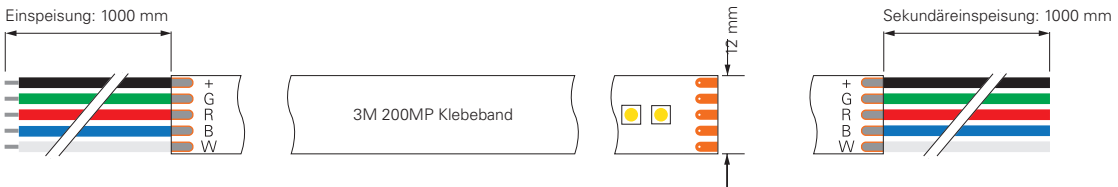

5050-60-24V-RGB+4000K-5M

Artikel	Farbtemperatur	Effizienz	Lichtstrom	Maße L	Leistung	Lichtquelle	Preis
840353	RGB NW 450-630 nm + 4000K	47 lm/W	775 lm/m	5000 mm	16,5 W/m	60 LED/m	149,95 €

3535-192-24V-RGB+3000K-5M / RGB+4000K-5M