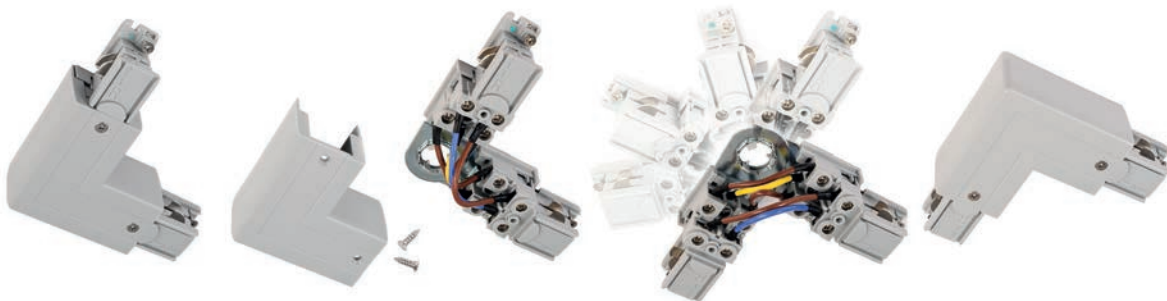

D LINE STROMSCHIENENSYSTEM 3-PHASEN 230V

Das neue D LINE Stromschienensystem ist exklusiv bei DEKO-LIGHT erhältlich und durch die teilweise völlig neu konstruierten Komponenten äußerst planungs- und montagefreundlich. Zudem ist es mit allen gängigen Stromschienenadaptern und Leuchten kompatibel. Das edle und zeitlose Design ist in den Farben weiss, schwarz und

grau erhältlich und durch die Vielzahl der Zubehörteile und Montagekomponenten sind beim Einsatz und der Installation keine Grenzen gesetzt. Durch die neue Wechselmechanik der 90°- und T-Verbinder ist die Planung so einfach wie nie zuvor und die Installation auch komplexer Formen wird künftig zum Kinderspiel.

KOMPATIBILITÄTSÜBERSICHT

Stromschiene	Leuchten und Stromschienenadaptern von:						
D LINE	D LINE	Global	Ivela	Erco	Hoffmeister	Zumtobel/ Staff	Eutrac
	kompatibel	kompatibel	kompatibel	kompatibel	kompatibel	kompatibel	kompatibel
Leuchten	3-Phasen Schienensysteme von:						
DEKO-LIGHT	D LINE	Global	Ivela	Erco	Hoffmeister	Zumtobel/ Staff	Eutrac
	kompatibel	kompatibel*	kompatibel*	kompatibel*	kompatibel*	kompatibel*	kompatibel*

*kompatibel mit allen DEKO-LIGHT 3-Phasen-Strahlern, ausgenommen ALNITAK-Serie [S. 333] sowie 3-Phasen-Adapter mit integriertem Multi-CC-Netzgerät [S. 325].

Alle Angaben ohne Gewähr. Technische Daten und Abmessungen können sich ohne vorherige Ankündigung ändern. Bereits bei der Planung eines Projekts anhand von Muster prüfen, um die Funktionsfähigkeit zu gewährleisten.