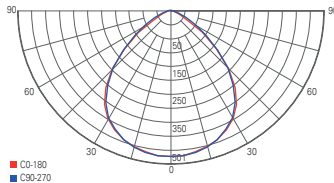

Lichtverteilungskurve 688021