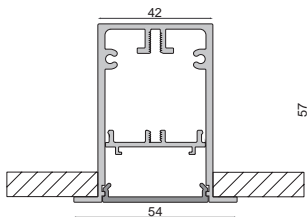

PLANO ES EINBAU LEUCHTEN-SYSTEM

- Aluminium Druckguss
- direktes Licht

Montage				Abdeckung			Länge	Abstrahlrichtung		Farbe	Farbtemperatur			Ansteuerung			
Deckenaufbau	Pendel	Wandaufbau	Deckeneinbau	opal	opal U	mikroprismatisch	individuell	down	up+down	individuell	2700 K	3000 K	4000 K	schaltbar	DALI	Phasen-/abschnitt	Casambi
			x	x	x	x	x	x		x	x	x	x	x	x	x	x