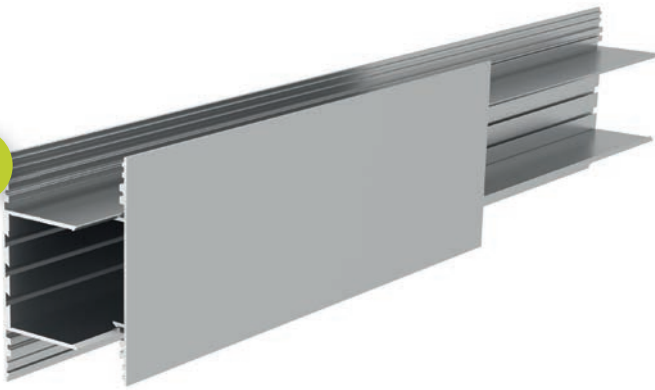

PLANO BSH

- universell einsetzbares Leuchtenprofil
- Uplight für LED-Stripes bis 31 mm Breite
- Downlight für LED-Stripes bis 31 mm Breite
- inkl. LED-Träger

Artikel	Farbe	Maße L	Preis
970584	Aluminium eloxiert	2000 mm	139,95 €
970585	Aluminium eloxiert	2500 mm	169,95 €
970586	schwarz	2000 mm	199,95 €
970587	schwarz	2500 mm	249,95 €

weitere Farben auf Anfrage

Zubehör

840192	LED-Stripe | 5m | 24V | 2700K | 66 lm/W | 1215 lm/m | 18,5 W/m | 240 LED/m	164,95 €
840193	LED-Stripe | 5m | 24V | 3000K | 84 lm/W | 1605 lm/m | 19,0 W/m | 240 LED/m	164,95 €
840194	LED-Stripe | 5m | 24V | 4000K | 89 lm/W | 1770 lm/m | 20,0 W/m | 240 LED/m	164,95 €
862124	Netzgerät long-flat | 24V | 45 W	49,95 €
862094	Netzgerät long-flat | 24V | 60 W	59,95 €
862126	Netzgerät long-flat | 24V | 100 W	96,95 €
862173	Netzgerät long-flat | 24V | 150 W	129,95 €

weitere LED-Stripes in zusätzlichen Lichtfarben [CCT/RGB/RGBW] und Leistungsstärken sowie dimmbare Netzgeräte und Steuerungen auf Anfrage