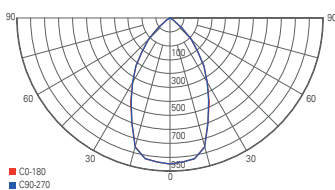

Lichtverteilungskurve 707070