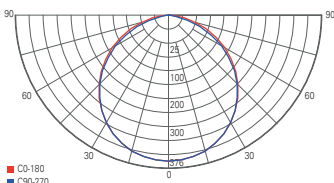

ALYA

- LED-Netzgerät im Gehäuse integriert
- Kunststoff
- dimmbar über Phasenan- oder Phasenabschnitt
- inkl. Anschlussbox mit Durchgangsverdrahtung

Artikel	Farbe	Farbtemperatur	Lichtstrom	Leistung	Maße H x Ø / L x B x H	Ausschnitt Ø / L x B	Preis
565320	☐ weiß	2700 K	540 lm	7,50 W	10 x 120 mm	100 mm	21,95 €
565367	☐ weiß	3000 K	555 lm	7,50 W	10 x 120 mm	100 mm	21,95 €
565321	☐ weiß	2700 K	540 lm	7,50 W	120 x 120 x 10 mm	105 x 105 mm	24,95 €
565368	☐ weiß	3000 K	555 lm	7,50 W	120 x 120 x 10 mm	105 x 105 mm	24,95 €
565322	☐ weiß	2700 K	960 lm	11,50 W	10 x 180 mm	150 mm	28,95 €
565369	☐ weiß	3000 K	990 lm	11,50 W	10 x 180 mm	150 mm	28,95 €
565323	☐ weiß	2700 K	960 lm	11,50 W	180 x 180 x 10 mm	155 x 155 mm	30,95 €
565370	☐ weiß	3000 K	990 lm	11,50 W	180 x 180 x 10 mm	155 x 155 mm	30,95 €

Lichtverteilungskurve 565320, 565367