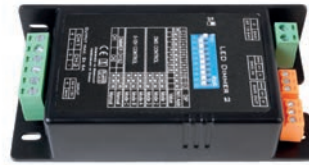

Artikel	Farbe	Preis
843273	schwarz	86,95 €

Zubehör

930697	Datenkabel RJ45 zum Verbinden von Controller oder weiterer Dimmer, Länge 2,0 m	3,95 €
---------------	--	---------------

DEKO-LIGHT LED DMX DIMMER 2