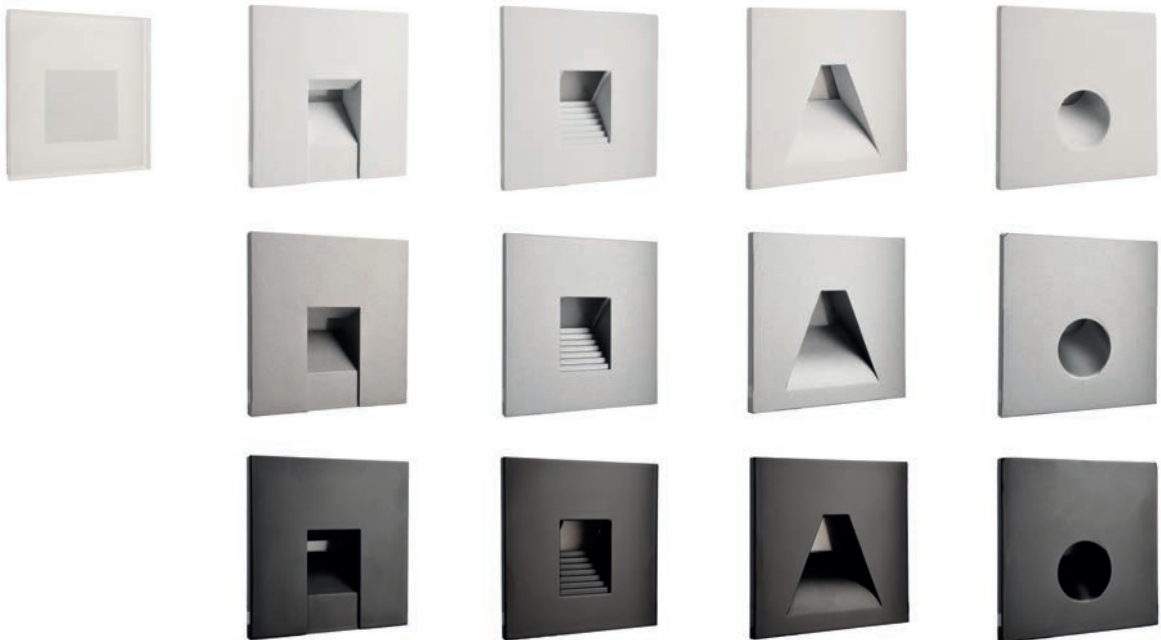

ALWAID 2

ALWAID 2 ist Ihr Problemlöser, wenn es eng wird. Durch die kleine Bauform passt die Wandinbauleuchte in alle 68 mm Schalterdosen mit normaler oder tiefer Bauform und kommt zudem noch ohne Netzgerät aus.

Mit ihren zahlreichen Abdeckungen, fügt sie sich sicher in ihre Umgebung ein und präsentiert ein schönes indirektes Licht, das gedimmt werden kann.

ALWAID 2

- Aluminium Druckguss
- Maße H x Ø: 40 x 71 mm
- dimmbar über Phasenan- oder Phasenabschnitt
- passend für 68 mm Schalterdosen mit normaler oder tiefer Bauform

Artikel	Farbe	Farbtemperatur	Lichtstrom	Preis
563009	☐ weiß	2700 K	230 lm	79,95 €

Abdeckungen

930480	☐ eckig | milchig | weiß | L x B x H: 78 x 78 x 22 mm	19,95 €
930482	☐ eckig Quadrat | weiß | L x B x H: 75 x 75 x 22 mm	14,95 €
930485	☐ eckig Stufe | weiß | L x B x H: 75 x 75 x 22 mm	14,95 €
930488	☐ eckig Trapez | weiß | L x B x H: 75 x 75 x 22 mm	14,95 €
930491	☐ eckig rund | weiß | L x B x H: 75 x 75 x 22 mm	14,95 €
930483	☐ eckig Quadrat | Aluminium | L x B x H: 75 x 75 x 22 mm	14,95 €
930486	☐ eckig Stufe | Aluminium | L x B x H: 75 x 75 x 22 mm	14,95 €
930489	☐ eckig Trapez | Aluminium | L x B x H: 75 x 75 x 22 mm	14,95 €
930492	☐ eckig rund | Aluminium | L x B x H: 75 x 75 x 22 mm	14,95 €
930484	☒ eckig Quadrat | schwarz | L x B x H: 75 x 75 x 22 mm	14,95 €
930487	☒ eckig Stufe | schwarz | L x B x H: 75 x 75 x 22 mm	14,95 €
930490	☒ eckig Trapez | schwarz | L x B x H: 75 x 75 x 22 mm	14,95 €
930493	☒ eckig rund | schwarz | L x B x H: 75 x 75 x 22 mm	14,95 €