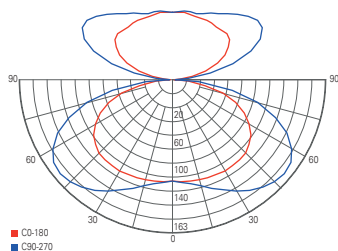

Lichtverteilungskurve