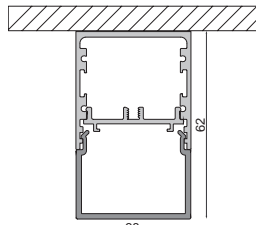

PLANO DS LEUCHTEN-SYSTEM

- Aluminium Druckguss
- direktes Licht

Montage				Abdeckung			Länge	Abstrahlrichtung		Farbe	Farbtemperatur			Ansteuerung			
Deckenaufbau	Pendel	Wandaufbau	Deckeneinbau	opal	opal U	mikroprismatisch	individuell	down	up+down	individuell	2700 K	3000 K	4000 K	schaltbar	DALI	Phasen-/abschnitt	Casambi
x	x			x	x	x	x	x		x	x	x	x	x	x	x	x