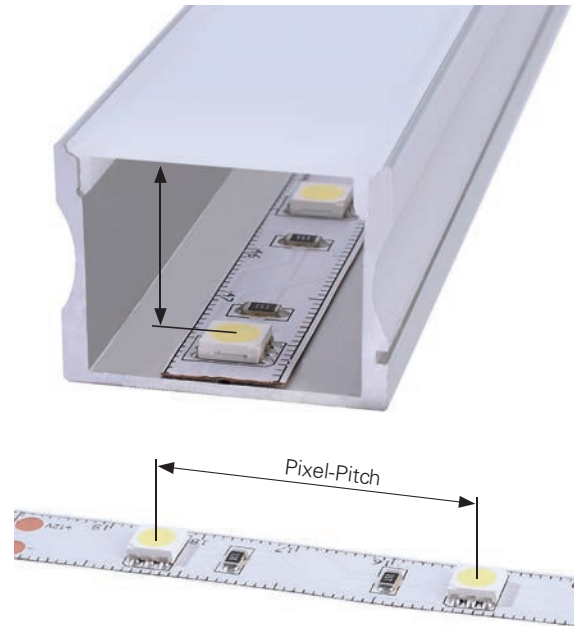

HOMOGENES LICHTBILD

Wie man ein homogenes Lichtbild erreicht

In Verbindung mit einer milchigen | 40% Abdeckung und einem passenden LED-Stripe, kann ein homogenes Lichtbild erzeugt werden. Dabei ist der Abstand [Pixel-Pitch] zwischen den LEDs und der Abdeckung entscheidend.

Hier gilt als Faustformel:

Der Abstand der LEDs zueinander sollte kleiner sein als der Abstand der LEDs zur Abdeckung.