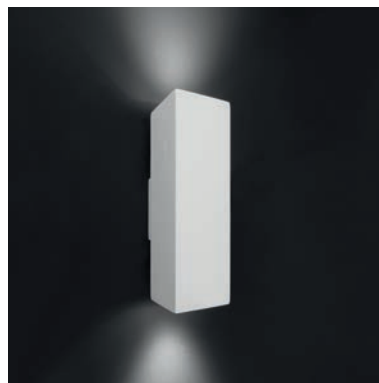

ESSA

- Gips
- Maße L x B x H: 255 x 75 x 100 mm
- Sockel L x B: 88 x 58 mm
- dimmbar über optionales Leuchtmittel

Artikel	Farbe	Preis
341105	☐ weiß überstreichbar	64,95 €

passende Leuchtmittel auf Seite 800-801