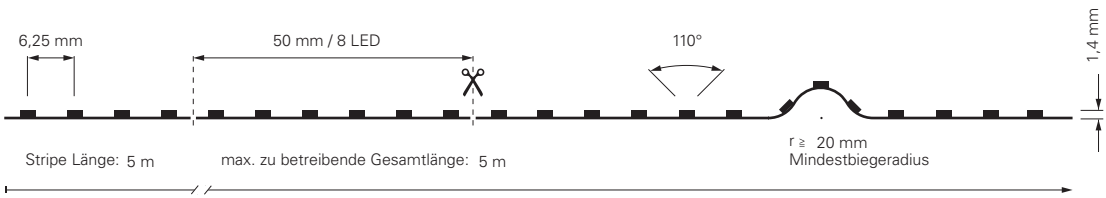

2835-160-24V-3000K / 4000K-5M

Artikel	Farbtemperatur	Effizienz	Lichtstrom	Maße L	Leistung	Lichtquelle	EEL	Preis
840331	ww 3000K	114 lm/W	2570 lm/m	5000 mm	22,5 W/m	160 LED/m	E	249,95 €
840332	ww 4000K	125 lm/W	2815 lm/m	5000 mm	22,5 W/m	160 LED/m	D	249,95 €

CV 24 Volt SMD 2835 Ra 90 1 CH IP20 -15°C +50°C A t G **D**