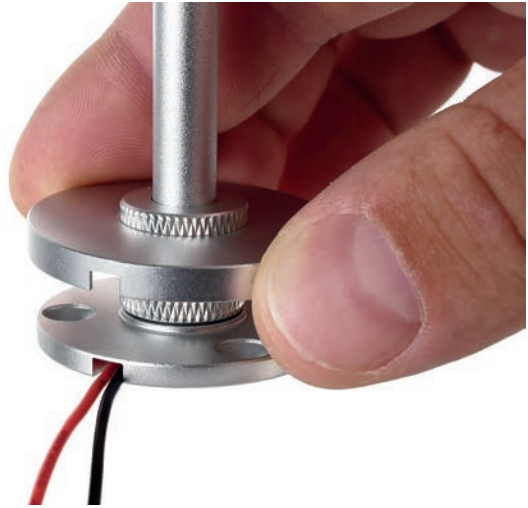

Seite 217

Seite 218

Seite 218

Seite 220

Seite 220

Vitrinenleuchten

HERCULIS

Kleine Helfer, große Wirkung. Mit den HERCULIS-Displayleuchten im hochwertigem Aluminiumgehäuse erreichen Sie sämtliche Ecken einer Vitrine. Hierzu lässt sich der Leuchtenkopf mit seinem 40°-Abstrahlwinkel frei in jede Richtung drehen und schwenken. Zudem ermöglichen die intelligente Kabelführung und das steckfertige System die einfache Auf- und Einbaumontage in Vitrinen, Theken, Verkaufsbereichen oder im Wohnzimmer.

HERCULIS MAGNETIC

- Design optimiert für Vitrinen und Showcases
- hohe Leistung trotz kompakter Bauweise
- steckfertiges System
- dreh- und schwenkbarer Kopf
- flexible Montage dank Magnetbefestigung
- Aluminium Druckguss
- Maße L x Ø: 42 x 31 mm
- Sockel H x Ø: 5 x 31 mm