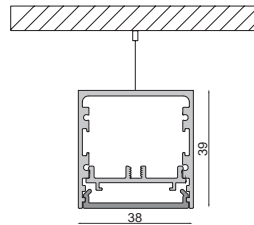

PLANO DS LEUCHTEN-SYSTEM

- Aluminium Druckguss
- direktes Licht

Montage				Abdeckung			Länge	Abstrahlrichtung		Farbe	Farbtemperatur			Ansteuerung			
Deckenaufbau	Pendel	Wandaufbau	Deckeneinbau	opal	opal U	mikroprismatisch	individuell	down	up+down	individuell	2700 K	3000 K	4000 K	schaltbar	DALI	Phasen-/abschnitt	Casambi
x	x			x	x	x	x	x		x	x	x	x	x	x	x	x