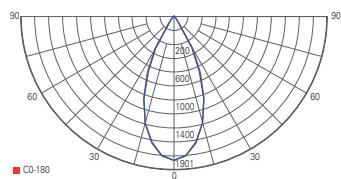

NIHAL

- Aluminium Druckguss
- Maße L x B x H x Ø: 135 x 138 x 188 x 86 mm
- dimmbar über Phasen- oder Phasenabschnitt

Artikel	Farbe	Farbtemperatur	Lichtstrom	Preis
707040	☐ weiß	3000 K	2450 lm	219,95 €
707042	☐ weiß	4000 K	2860 lm	219,95 €
707056	☐ silberfarben	3000 K	2470 lm	219,95 €
707057	☐ silberfarben	4000 K	2860 lm	219,95 €
707041	☐ schwarz	3000 K	2450 lm	219,95 €
707043	☐ schwarz	4000 K	2860 lm	219,95 €

Zubehör

930315	Reflektor-Ring weiß	4,95 €
930316	Reflektor-Ring schwarz	4,95 €
930365	Reflektor-Ring silber	4,95 €
930317	Reflektor-Ring gold	4,95 €
930311	Seitenabdeckung weiß	5,95 €
930312	Seitenabdeckung schwarz	5,95 €
930363	Seitenabdeckung silber	5,55 €
930313	Seitenabdeckung gold	5,95 €
930314	Seitenabdeckung Walnussoptik	7,95 €
930769	Seitenabdeckung Eichenholzoptik natur	7,95 €
930318	Reflektor 15°	17,95 €
930320	Reflektor 48°	17,95 €
930321	Wabenfilter	10,95 €
930322	Spread Lens 40° | klar/satiniert	10,95 €
930323	Softening Lens 47° | satiniert	10,95 €
930324	Linear Spread Lens 40°/80° asymmetrisch | klar/satiniert	10,95 €