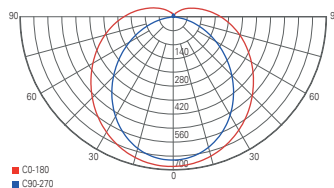

TRI PROOF SLIM

- robustes Kunststoffgehäuse
- Lichtrichtung durch Drehen stufenlos wählbar
- einfacher Einbau in bestehende Befestigungen [z.B. Rohrschellen]
- einfacher Anschluss durch schraublose Anschlussklemmen
- einfache Durchgangsverdrahtung [2x 1,5mm² ohne Schutzleiter]
- inkl. 4x Schrauben, 4x Dübel, 2x Bügelclip, 2x Schnellmontageclip, 1x Kabelanschlusskappe

Artikel	Farbe	Farbtemperatur	Lichtstrom	Maße L x Ø	Leistung	Preis
348138	☐ weiß	☒ cw 5000 K	2265 lm	700 x 39 mm	21 W	89,95 €
348139	☐ weiß	☒ cw 5000 K	4575 lm	1300 x 39 mm	40 W	149,95 €