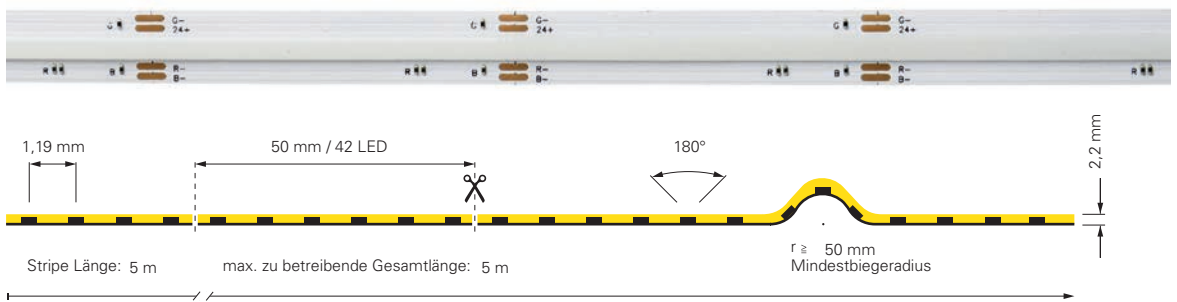

Bei diesen COB-Stripes haben Sie die Möglichkeit, durch eine flexible Ansteuerung Einzelfarben oder Mischfarben nach Wunsch einzustellen.

COB-840-24V-RGB-5M

Artikel	Farbtemperatur	Effizienz	Lichtstrom	Maße L	Leistung	Lichtquelle	Preis
840375	RGB 460-620 nm	40 lm/W	660 lm/m	5000 mm	16,5 W/m	840 LED/m	399,95 €