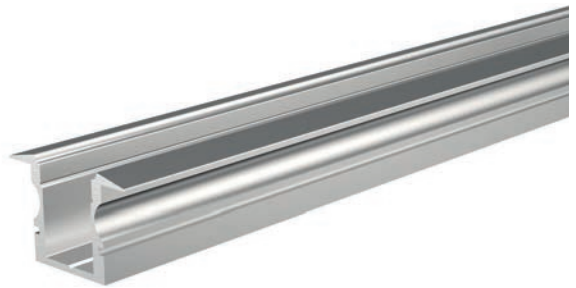

ET-02-08

hohes Einbau-T-Profil | 8 mm
für LED-Stripes bis 9,3 mm Breite

Artikel	Farbe	Maße L	Preis
975101	Aluminium eloxiert	2m	31,95 €
975108	Aluminium eloxiert	3m	44,95 €
975103	schwarz	2m	31,95 €
975105	weiß	2m	31,95 €