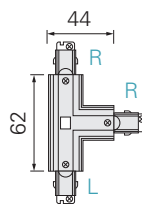

D ONE T-VERBINDER

- Kunststoff
- Stromeinspeisung über Decke möglich

Artikel	Farbe	Belegung	Maße L x B x H	Preis
720020	☐ weiß	links-rechts-rechts	121 x 73 x 22,2 mm	34,95 €
720021	☒ schwarz	links-rechts-rechts	121 x 73 x 22,2 mm	34,95 €
720022	☐ weiß	rechts-rechts-links	121 x 73 x 22,2 mm	34,95 €
720023	☒ schwarz	rechts-rechts-links	121 x 73 x 22,2 mm	34,95 €
730024	☐ weiß	links-links-rechts	121 x 73 x 22,2 mm	34,95 €
720025	☒ schwarz	links-links-rechts	121 x 73 x 22,2 mm	34,95 €
720026	☐ weiß	rechts-links-links	121 x 73 x 22,2 mm	34,95 €
720027	☒ schwarz	rechts-links-links	121 x 73 x 22,2 mm	34,95 €