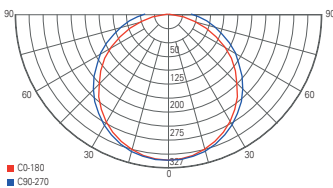

Zubehör

930071	Seilabhängung 2 Stck. L: 2500 mm	14,95 €
930072	Aufbaumontagehalter 2 Stck.	14,95 €

Lichtverteilungskurve 730450

Lichtverteilungskurve 730455

SYRMA OVAL

- Kunststoff
- Maße L x B x H: 180 x 125 x 105 mm
- Sockel L x B x H: 155 x 125 x 35 mm