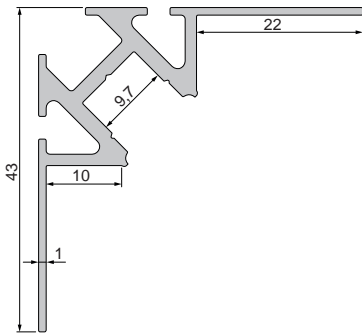

EV-01-08

Fliesen-Innen-Eck-Profil | 8 mm
für LED-Stripes bis 9,3 mm Breite

Artikel	Farbe	Maße L	Preis
975341	■ Aluminium eloxiert	2,5m	79,95 €
975344	■ Aluminium eloxiert	3m	99,95 €

für eine Fliesenstärke bis max. 9 mm ausgelegt