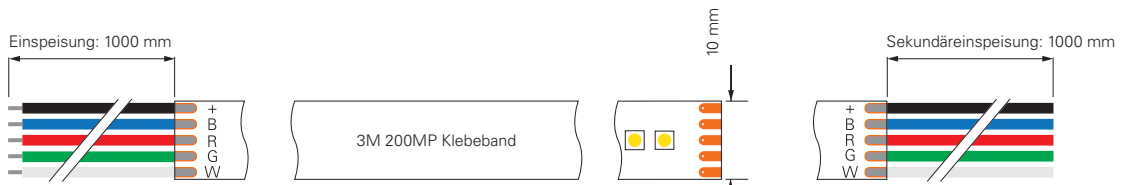

5050-60-24V-RGB+4000K-5M