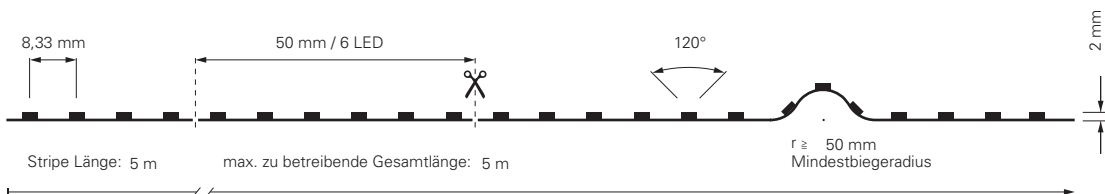

5050-120-24V-RGB-5M

Artikel	Farbtemperatur	Effizienz	Lichtstrom	Maße L	Leistung	Lichtquelle	Preis
840352	460-620 nm	38 lm/W	1055 lm/m	5000 mm	28 W/m	120 LED/m	189,95 €