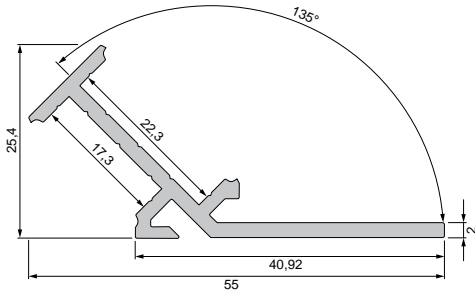

AV-02-20

Winkel-Profil 135° für Vouten | beidseitig | 20 mm
für LED-Stripes bis 22 / 17 mm Breite