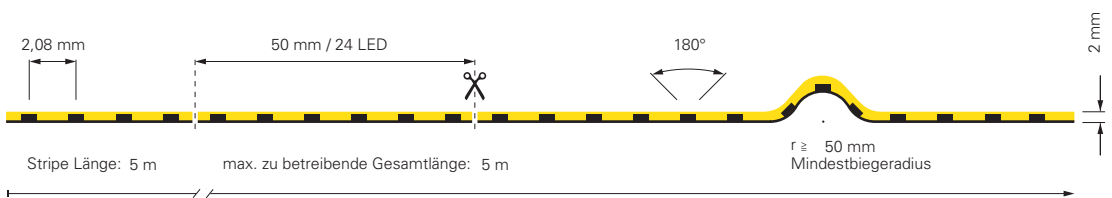

COB-480-24V-3000K / 4000K-5M