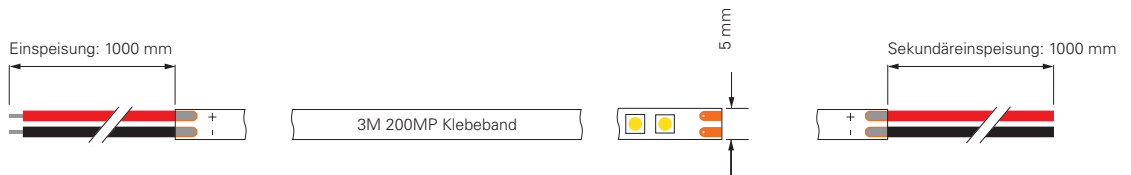

3528-120-24V-2700K / 3000K-5M