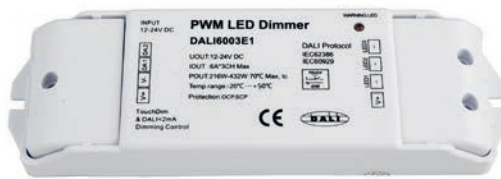

DEKO-LIGHT DALI LED PWM-DIMMER 3 KANAL

- zur Steuerung von 3 Kanal LED-Stripes [RGB Komponenten]
- dimmbar über DALI-Bus nach IEC 62386
- Device Type DT6
- Überlast / Kurzschlussanzeige / Sicherheitsabschaltung
- Maße L x B x H: 167 x 51 x 23 mm
- max. 6A je Kanal
- Leistung: 3x 72W [216W] bei 12V,
  3x 144W [432W] bei 24V

Artikel	Farbe	Preis
843052	☐ weiß	114,95 €