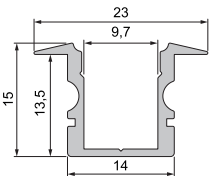

ET-02-08

hohes Einbau-T-Profil | 8 mm
für LED-Stripes bis 9,3 mm Breite

Artikel	Farbe	Maße L	Preis
975101	Aluminium eloxiert	2m	31,95 €
975108	Aluminium eloxiert	3m	44,95 €
975103	schwarz	2m	31,95 €
975105	weiß	2m	31,95 €