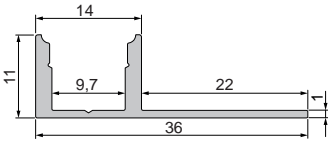

EL-01-08

Fliesen-Profil | 8 mm
für LED-Stripes bis 9,3 mm Breite

Artikel	Farbe	Maße L	Preis
975331	Aluminium eloxiert	2,5m	53,95 €
975334	Aluminium eloxiert	3m	64,95 €

für eine Fliesenstärke bis max. 9 mm ausgelegt