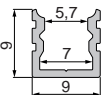

AU-02-05

hohes U-Profil | 5 mm
für LED-Stripes bis 5,7 mm Breite

Artikel	Farbe	Maße L	Preis
970180	Aluminium eloxiert	1m	9,95 €
970181	Aluminium eloxiert	2m	18,95 €
970183	schwarz	2m	18,95 €
970185	weiß	2m	18,95 €