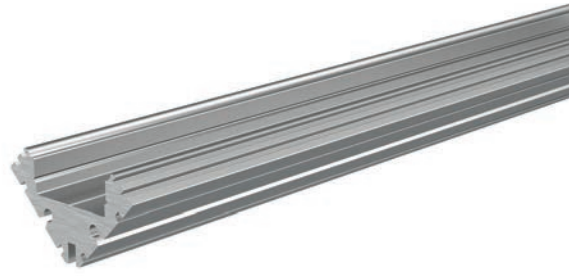

 weiß **978170**
 grau **978171**

930105 310ml Kartusche, weiß | Klebt+Dichtet-Power **35,95 €**

930348 3M doppelseitiges Klebeband | 50 m x 15 mm **38,95 €**

EV-04-12

Eck-Profil | 12 mm
für LED-Stripes bis 13,3 mm Breite