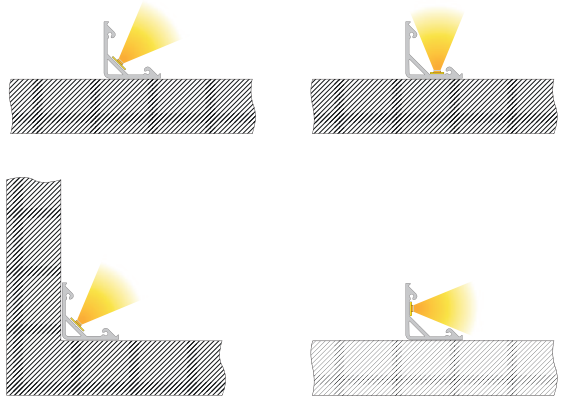

Mit freundlicher Unterstützung von Albtherme Waldbrunn / Ziegler Technics buero@zieglertechnics.de