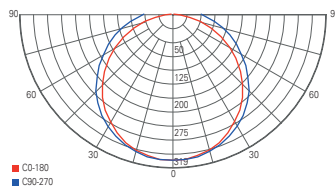

Zubehör

930071	Seilabhängung 2 Stck. L: 2500 mm	14,95 €
930072	Aufbaumontagehalter 2 Stck.	14,95 €

Lichtverteilungskurve 730450

Lichtverteilungskurve 730455

SYRMA OVAL

- Kunststoff
- Maße L x B x H: 180 x 125 x 105 mm
- Sockel L x B x H: 155 x 125 x 35 mm