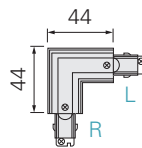

D ONE 90°-VERBINDER

- Kunststoff
- Stromeinspeisung über Decke möglich

Artikel	Farbe	Belegung	Maße L x B x H	Preis
720016	☐ weiß	links	73 x 73 x 22,2 mm	24,95 €
720017	☒ schwarz	links	73 x 73 x 22,2 mm	24,95 €
720018	☐ weiß	rechts	73 x 73 x 22,2 mm	24,95 €
720019	☒ schwarz	rechts	73 x 73 x 22,2 mm	24,95 €