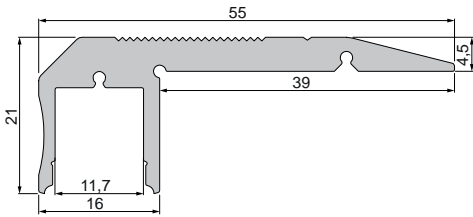

Mit freundlicher Unterstützung von Elektro Grün, Neustadt an der Weinstraße