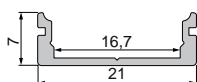

AU-01-15

flaches U-Profil | 15 mm
für LED-Stripes bis 16,3 mm Breite

Artikel	Farbe	Maße L	Preis
970060	Aluminium eloxiert	1m	14,95 €
970061	Aluminium eloxiert	2m	28,95 €
970068	Aluminium eloxiert	3m	42,95 €
970063	schwarz	2m	28,95 €
970065	weiß	2m	28,95 €