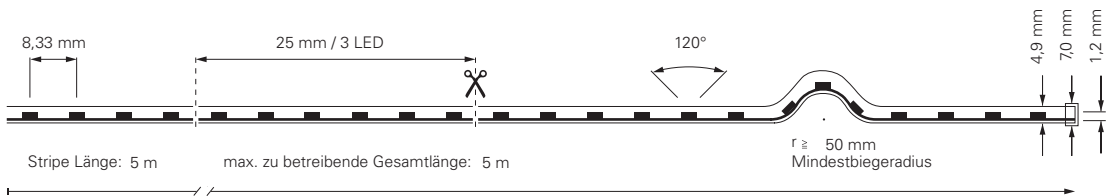

3528-120-12V-2700K-5M-SILIKON

Artikel	Farbtemperatur	Effizienz	Lichtstrom	Maße L	Leistung	Lichtquelle	Preis
840172	ww 2700K	79 lm/W	550 lm/m	5000 mm	7 W/m	120 LED/m	139,95 €