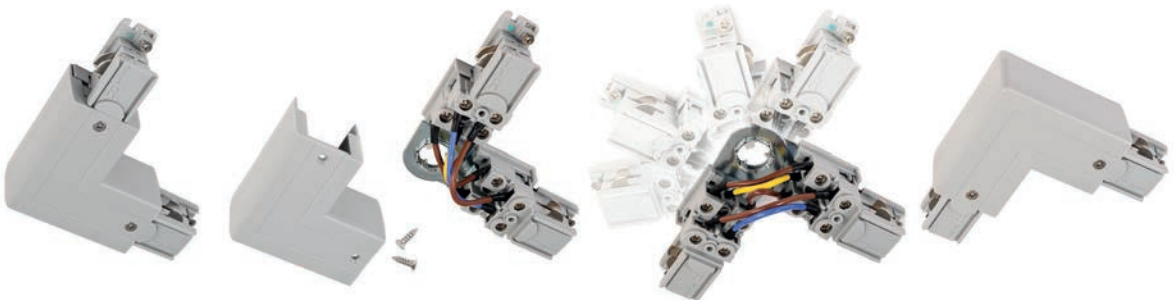

Durch einfaches Abnehmen der Abdeckung des Eckverbinders lässt sich die Ausrichtung [links/rechts] in die entgegengesetzte Richtung umlegen. Somit entfällt das lästige Umdenken [N-Leiter links oder rechts] und sowohl die Planung als auch die Montage werden zum Kinderspiel.