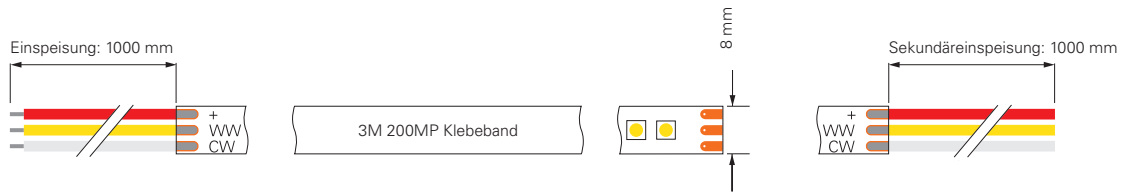

3528-120-12V-3000K+6500K-5M

Artikel	Farbtemperatur	Effizienz	Lichtstrom	Maße L	Leistung	Lichtquelle	Preis
840097	ww cw 3000-6500K	76 lm/W	760 lm/m	5000 mm	10 W/m	120 LED/m	124,95 €

CV 12 Volt SMD 3528 Ra 90 2 CH IP20 -15°C +50°C A ↑ G **F**