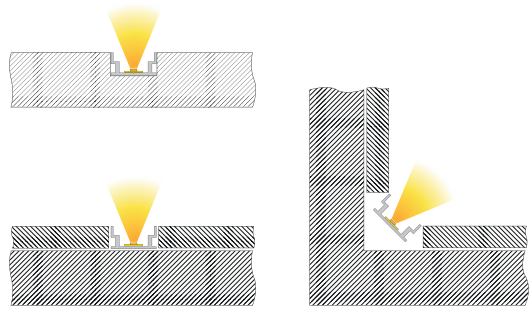

AU-04-12

IP-Profil | begehbar | 12 mm
für LED-Stripes bis 12,3 mm Breite

Artikel	Farbe	Maße L	Preis
970723	Aluminium eloxiert	2m	23,95 €
970724	Aluminium eloxiert	3m	35,95 €

Abdeckungen | Makrolon [Polycarbonat]
für 12 mm Profile
begehrbar | Materialstärke: 4mm
optimale Lichtstreuung | extrem schlagfest