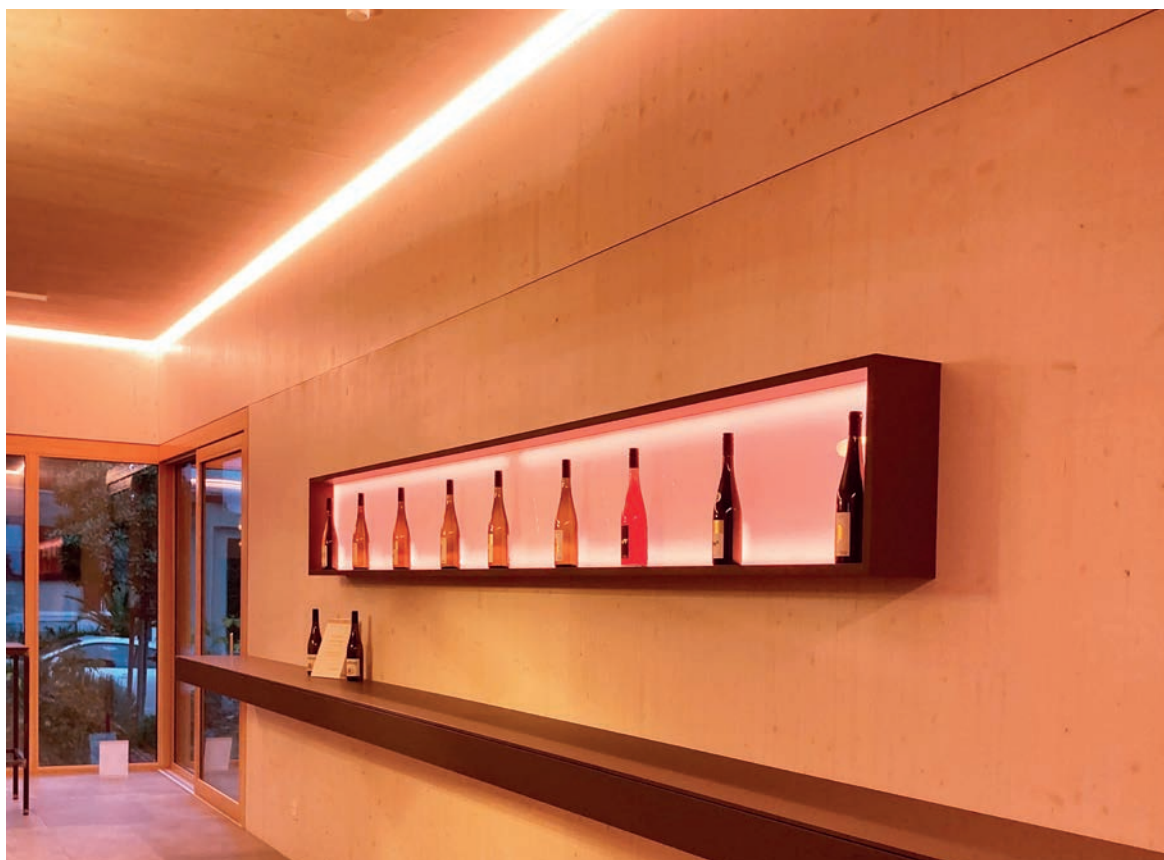

Mit freundlicher Unterstützung von Elektro Grün, Neustadt an der Weinstraße