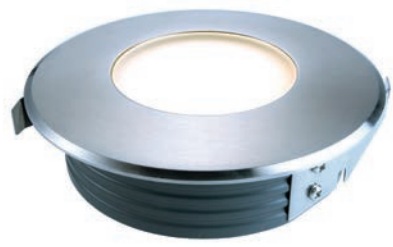

passendes Montagezubehör für den Außenbereich ab Seite 827

Mit freundlicher Unterstützung von Albtherme Waldbrunn / Ziegler Technics

FLAT III WW

- Edelstahl / Aluminium Druckguss
- Maße H x Ø: 42 x 116 mm
- inkl. 0,5 m Anschlusskabel