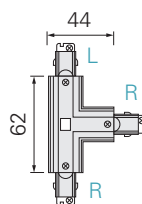

D ONE T-VERBINDER

- Kunststoff
- Stromeinspeisung über Decke möglich

Artikel	Farbe	Belegung	Maße L x B x H	Preis
720020	<input type="checkbox"/> weiß	links-rechts-rechts	121 x 73 x 22,2 mm	34,95 €
720021	<input checked="" type="checkbox"/> schwarz	links-rechts-rechts	121 x 73 x 22,2 mm	34,95 €
720022	<input type="checkbox"/> weiß	rechts-rechts-links	121 x 73 x 22,2 mm	34,95 €
720023	<input checked="" type="checkbox"/> schwarz	rechts-rechts-links	121 x 73 x 22,2 mm	34,95 €
730024	<input type="checkbox"/> weiß	links-links-rechts	121 x 73 x 22,2 mm	34,95 €
720025	<input checked="" type="checkbox"/> schwarz	links-links-rechts	121 x 73 x 22,2 mm	34,95 €
720026	<input type="checkbox"/> weiß	rechts-links-links	121 x 73 x 22,2 mm	34,95 €
720027	<input checked="" type="checkbox"/> schwarz	rechts-links-links	121 x 73 x 22,2 mm	34,95 €