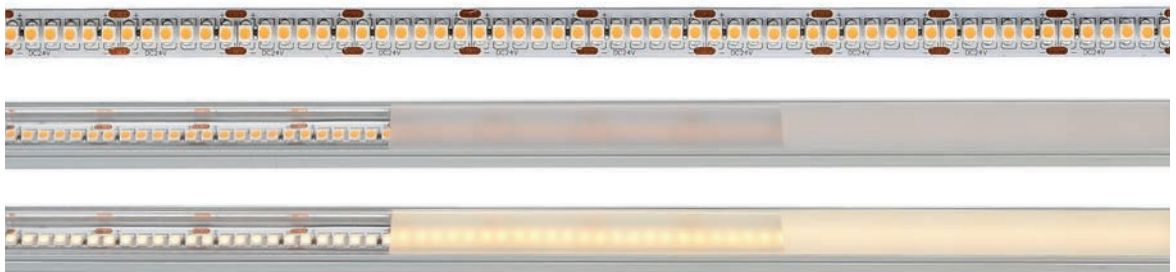

120 LED/m
Schnittmöglichkeit 50 mm / 6 LED

240 LED/m
Schnittmöglichkeit 25 mm / 6 LED

700LED/m
Schnittmöglichkeit 10 mm / 7 LED

COB 480 LED/m
Schnittmöglichkeit 50 mm / 24 LED

Mit freundlicher Unterstützung von BEST Bellemann Elektro Service Team GmbH, Rauenberg-Malschenberg