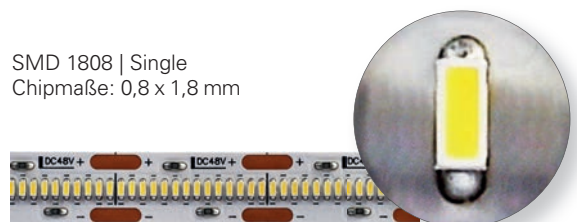

SMD 5050 | RGB
Chipmaße: 5 x 5 mm

SMD 2835 | WW / CW
Chipmaße: 2,8 x 3,5 mm

SMD 5050 | WW / CW
Chipmaße: 5 x 5 mm

SMD 2216 | Single
Chipmaße: 1,6 x 2,2 mm

SMD 3528 | Single
Chipmaße: 2,8 x 3,5 mm

SMD 1808 | Single
Chipmaße: 0,8 x 1,8 mm