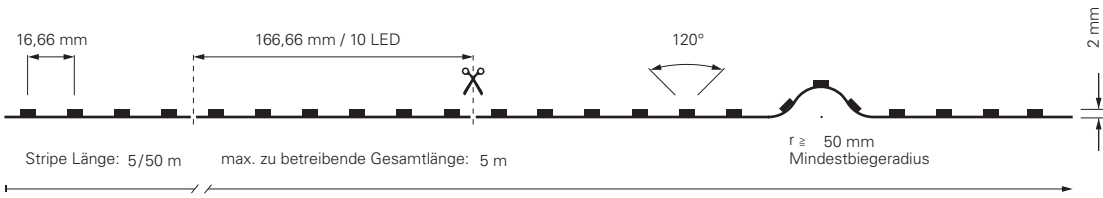

5050-60-24V-RGB+4000K-5M

Artikel	Farbtemperatur	Effizienz	Lichtstrom	Maße L	Leistung	Lichtquelle	Preis
840353	RGB NW 450-630 nm + 4000K	47 lm/W	775 lm/m	5000 mm	16,5 W/m	60 LED/m	149,95 €

3535-192-24V-RGB+3000K-5M / RGB+4000K-5M