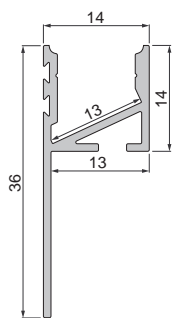

EA-03-12

Fliesen-Abschluss-Profil | 12 mm
für LED-Stripes bis 13 mm Breite

Artikel	Farbe	Maße L	Preis
975390	■ Aluminium eloxiert	2m	38,95 €
975391	■ Aluminium eloxiert	3m	59,95 €
975394	□ weiß	2m	38,95 €
975395	□ weiß	3m	59,95 €

für eine Fliesenstärke bis max. 12 mm ausgelegt