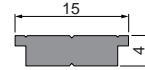

7,95 €

930105 310ml Kartusche, weiß | Klebt+Dichtet-Power

35,95 €

987040 Nutenstein mit Spannfedern
Set | 2 Stück

7,95 €

987020 Universal-Nutenstein/Längsverbinder
Set | 2 Stück

7,95 €

EL-03-10