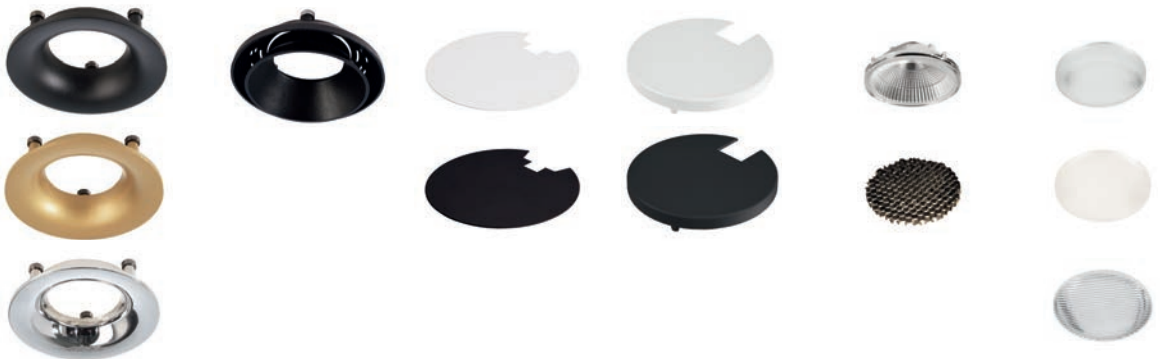

Zubehör für UNI II Serie

930339	Reflektor-Ring schwarz	10,95 €
930340	Reflektor-Ring goldfarben	10,95 €
930341	Reflektor-Ring chrom	10,95 €
930371	Reflektor-Ring II schwarz glänzend	10,95 €
930334	Abdeckung hinten weiß	3,55 €
930335	Abdeckung hinten schwarz	2,95 €
930336	Abdeckung Kühlkörper weiß	3,55 €
930337	Abdeckung Kühlkörper schwarz	7,95 €
930306	Reflektor 48°	8,95 €
930307	Wabenfilter	8,95 €
930308	Spread Lens 40° | klar/satiniert	8,95 €
930309	Softening Lens 48° | satiniert	8,95 €
930310	Linear Spread Lens 40°/80° asymmetrisch | klar/satiniert	8,95 €