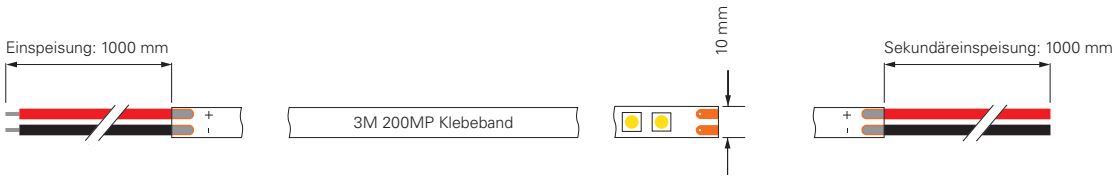

2835-120-24V-3000K / 6000K-5M

Artikel	Farbtemperatur	Effizienz	Lichtstrom	Maße L	Leistung	Lichtquelle	Preis
840122	ww 3000K	76 lm/W	1595 lm/m	5000 mm	21 W/m	120 LED/m	194,95 €
840124	cw 6000K	86 lm/W	1720 lm/m	5000 mm	20 W/m	120 LED/m	194,95 €

CV 24 Volt SMD 2835 Ra 95 1 CH IP20 -15°C +50°C A t G **G**