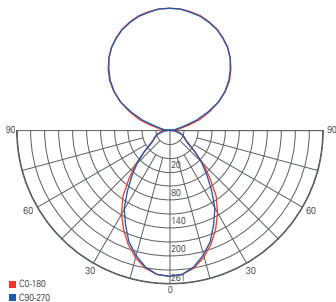

OFFICE TWO

- UGR<19
- SDCM <3
- Lebensdauer 50.000h L80B10
- Aluminium
- Maße L x B x H: 1950 x 310 x 42 mm
- Sockel L x B: 450 x 270 mm
- dimmbar über Drehschalter
- inkl. 2,5 m Anschlusskabel mit Netzstecker

Artikel	Farbe	Farbtemperatur	Lichtstrom	Preis
343016	silberfarben	4000 K	8300 lm	749,95 €

100-277 Volt	80 W	SMD	288 LED	Ra>80	115°/75°			A t G	E

Lichtverteilungskurve