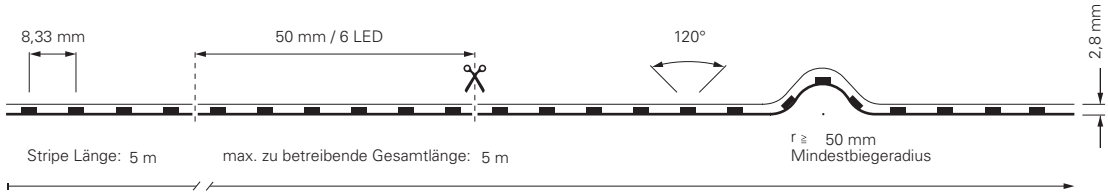

5050-120-24V-RGB-5M

Artikel	Farbtemperatur	Effizienz	Lichtstrom	Maße L	Leistung	Lichtquelle	Preis
840352	460-620 nm	38 lm/W	1055 lm/m	5000 mm	28 W/m	120 LED/m	189,95 €

5050-120-24V-RGB-5M-SILIKON

Artikel	Farbtemperatur	Effizienz	Lichtstrom	Maße L	Leistung	Lichtquelle	Preis
840351	RGB 460-620 nm	38 lm/W	1045 lm/m	5000 mm	27,5 W/m	120 LED/m	214,95 €