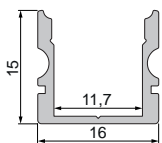

AU-02-10

hohes U-Profil | 10 mm
für LED-Stripes bis 11,3 mm Breite

Artikel	Farbe	Maße L	Preis
970120	Aluminium eloxiert	1m	14,95 €
970121	Aluminium eloxiert	2m	28,95 €
970128	Aluminium eloxiert	3m	44,95 €
970129	Aluminium eloxiert	4m	59,95 €
970123	schwarz	2m	28,95 €
970125	weiß	2m	28,95 €