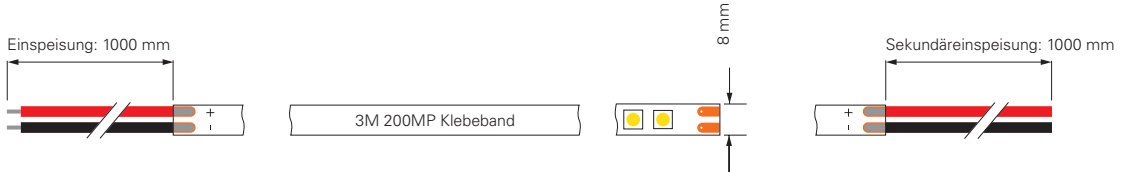

3528-120-12V-2700K / 3000K / 4000K / 6500K-5M

Artikel	Farbtemperatur	Effizienz	Lichtstrom	Maße L	Leistung	Lichtquelle	EEL	Preis
840164	ww 2700K	81 lm/W	570 lm/m	5000 mm	7,0 W/m	120 LED/m	G	89,95 €
840165	ww 3000K	85 lm/W	555 lm/m	5000 mm	6,5 W/m	120 LED/m	F	89,95 €
840166	nw 4000K	96 lm/W	670 lm/m	5000 mm	7,0 W/m	120 LED/m	F	89,95 €
840167	cw 6500K	90 lm/W	630 lm/m	5000 mm	7,0 W/m	120 LED/m	F	89,95 €