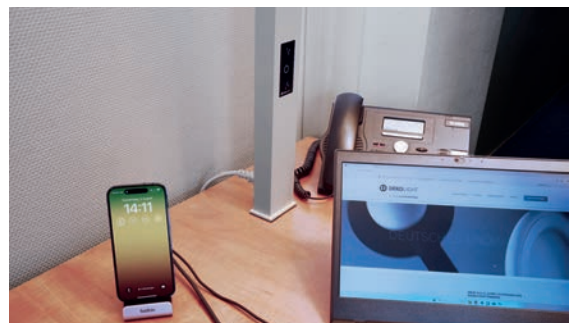

OPTIONALER MONTAGESATZ

- Für größere Tischplatten, oder bei gewünschter Positionierung auf dem Tisch kann der optionale Montagesatz anstelle der vorinstallierten Tischklemme genutzt werden. Dieser wird einfach durch ein Bohrloch im Tisch montiert.
- geeignet für Tischplatten von 15-35 mm Gesamtstärke
- geeignet für Lochdurchmesser von 22-30 mm