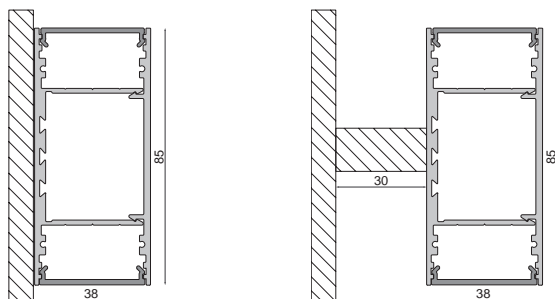

PLANO BSH LEUCHTEN-SYSTEM

- Aluminium Druckguss
- direktes Licht

Montage				Abdeckung			Länge	Abstrahlrichtung		Farbe	Farbtemperatur			Ansteuerung			
Deckenaufbau	Pendel	Wandaufbau	Deckeneinbau	opal	opal U	mikroprismatisch	individuell	down	up+down	individuell	2700 K	3000 K	4000 K	schaltbar	DALI	Phasen-/abschnitt	Casambi
		X		X	X	X	X	X	X	X	X	X	X	X	X	X	X