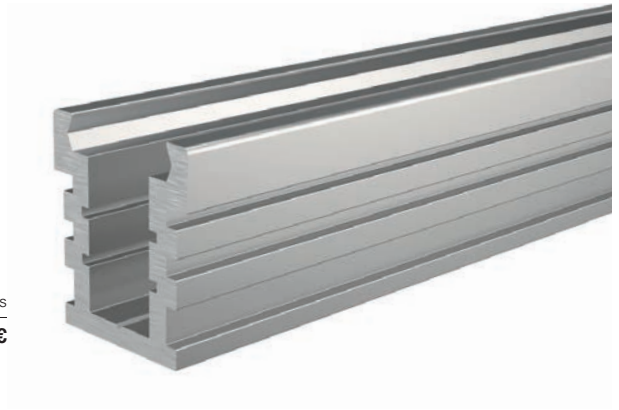

EU-01-12

IP-Einbau-Profil | befahrbar | 12 mm
für LED-Stripes bis 12 mm Breite

Artikel	Farbe	Maße L	Preis
975781	■ Aluminium natur	2m	79,95 €