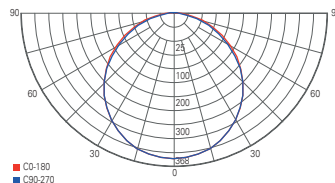

Lichtverteilungskurve 565322, 565369