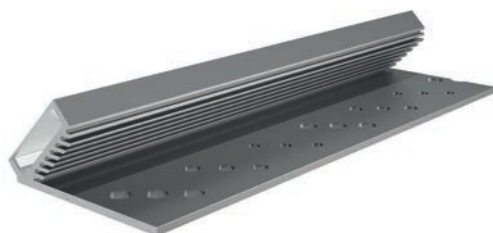

1m		984044	11,50 €
2m		984045	21,95 €

1m		984544	11,50 €
2m		984545	21,95 €

930105 310ml Kartusche, weiß | Klebt+Dichtet-Power **35,95 €**

930350 3M doppelseitiges Klebeband | 50 m x 25 mm **56,95 €**

AV-02-20