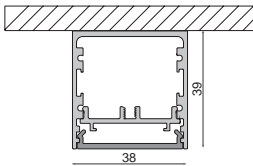

PLANO DS LEUCHTEN-SYSTEM

- Aluminium Druckguss
- direktes Licht

Montage				Abdeckung			Länge	Abstrahlrichtung		Farbe	Farbtemperatur			Ansteuerung			
Deckenaufbau	Pendel	Wandaufbau	Deckeneinbau	opal	opal U	mikroprismatisch	individuell	down	up+down	individuell	2700 K	3000 K	4000 K	schaltbar	DALI	Phasen-/abschnitt	Casambi
x	x			x	x	x	x	x		x	x	x	x	x	x	x	x