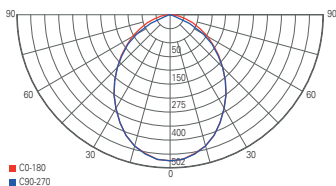

Lichtverteilungskurve