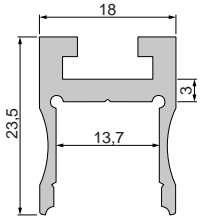

Mit freundlicher Unterstützung von Friese Elektrotechnik, Etenheim