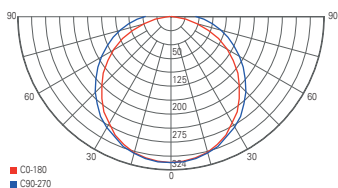

Zubehör

1. **930071** Seilabhängung 2 Stck. | L: 2500 mm **14,95 €**
2. **930072** Aufbau montagehalter 2 Stck. **14,95 €**

Lichtverteilungskurve 730419