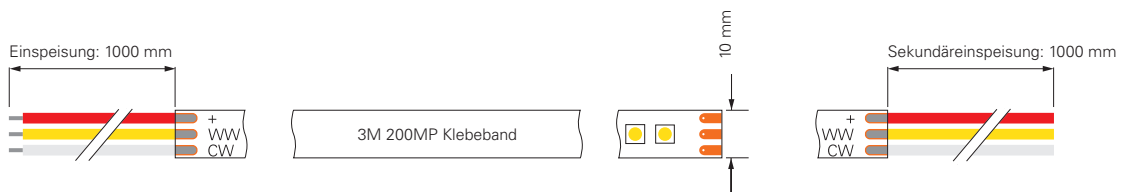

2835-120-24V-2700-6500K-5M

Artikel	Farbtemperatur	Effizienz	Lichtstrom	Maße L	Leistung	Lichtquelle	Preis
840378	WW CW 2700-6500K	103 lm/W	1765 lm/m	5000 mm	17,2 W/m	140 LED/m	199,95 €

CV | 24 Volt | SMD 2835 | Ra 90 | 2 CH | IP20 | -15°C +50°C