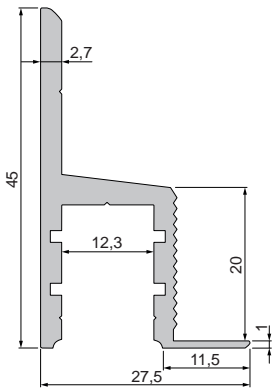

EL-03-10

Trockenbau-Profil für Deckenvouten | 10 mm
für LED-Stripes bis 12 mm Breite

Artikel	Farbe	Maße L	Preis
975483	Aluminium eloxiert	2m	59,95 €
975486	Aluminium eloxiert	3m	94,95 €
975485	weiß	2,5m	79,95 €