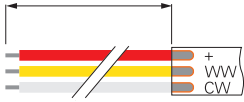

2835-120-24V-2700-6500K-5M-SILIKON

Einspeisung: 1000 mm

3M 200MP Klebeband

Sekundäreinspeisung: 1000 mm

Artikel	Farbtemperatur	Effizienz	Lichtstrom	Maße L	Leistung	Lichtquelle	Preis
840379	WW CW 2700-6500K	105 lm/W	1470 lm/m	5000 mm	14 W/m	140 LED/m	219,95 €