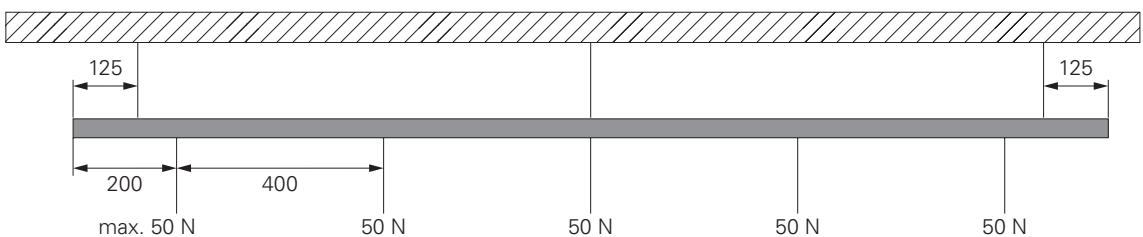

MECHANISCHE BELASTUNG STROMSCHIENE 2000/3000 MM

50 N $\hat{=}$ 5,09 kg
Maßangabe in mm