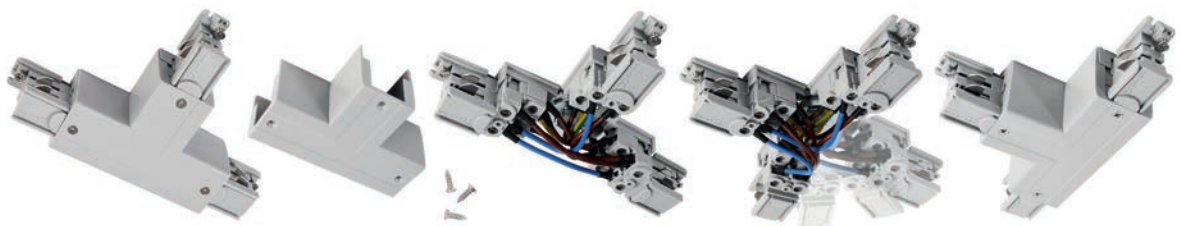

Fast identisch wie beim Eckverbinder lässt sich auch beim T-Verbinder durch Abnehmen der Abdeckung die Richtung [links/rechts] ändern. Konstruktionsbedingt gibt es jedoch zwei T-Verbinder in jeder Farbvariante, da es je nach Ausrichtung sein kann, dass entweder links/links/rechts oder

rechts/rechts/links benötigt wird. Aber auch bei diesem Artikel könnten die Varianten um die Hälfte reduziert werden. Das bedeutet auch hier: deutlich vereinfachte Planung und Montage.