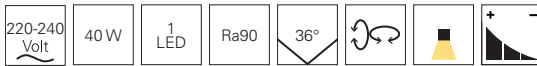

passende
Pendelleuchten
ab Seite 26
342177-342182

LUCEA 40

- dimmbar über Phasenan- oder Phasenabschnitt
- dreh- und schwenkbar
- Aluminium Druckguss
- Maße H x Ø: 315 x 100 mm

Artikel	Farbe	Farbtemperatur	Lichtstrom	Preis
707183	weiß	4000 K	4000 lm	199,95 €
707184	schwarz	4000 K	4000 lm	199,95 €