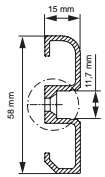

Abdeckungen | PMMA [Polymethylmethacrylat]
für 10 mm Profile

Endkappen Set | rechts + links **4,95 €**

klar   matt   milchig

1m	983010	983012	983014	7,95 €
2m	983011	983013	983015	17,95 €
3m	983016	983017	983018	25,95 €
4m	983060	983061	983062	33,95 €

1m	983510	983512	983514	7,95 €
2m	983511	983513	983515	17,95 €
3m	983516	983517	983518	25,95 €
4m	983560	983561	983562	33,95 €

1m		984012	984014	7,95 €
2m		984013	984015	17,95 €
3m		984017	984018	25,95 €
4m		984010	984011	33,95 €

■ grau   **978241**
■ schwarz   **978242**