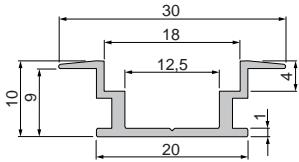

Mit freundlicher Unterstützung von Oktec, Eislängen