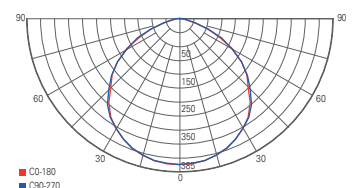

Lichtverteilungskurve 732102