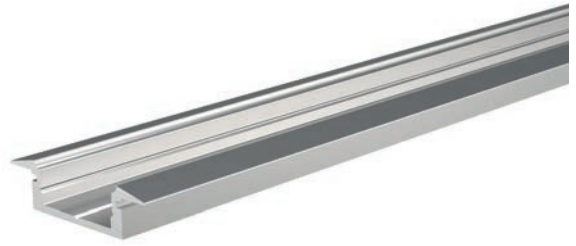

ET-01-12

flaches Einbau-T-Profil | 12 mm
für LED-Stripes bis 13,3 mm Breite

Artikel	Farbe	Maße L	Preis
975041	Aluminium eloxiert	2m	31,95 €
975043	schwarz	2m	31,95 €
975045	weiß	2m	31,95 €