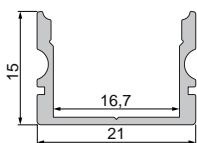

AU-02-15

hohes U-Profil | 15 mm
für LED-Stripes bis 16,3 mm Breite

Artikel	Farbe	Maße L	Preis
970160	Aluminium eloxiert	1m	15,95 €
970161	Aluminium eloxiert	2m	31,95 €
970168	Aluminium eloxiert	3m	44,95 €
970163	schwarz	2m	31,95 €
970165	weiß	2m	31,95 €