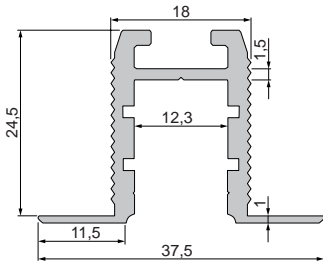

Mit freundlicher Unterstützung von Friese Elektrotechnik, Ethenheim