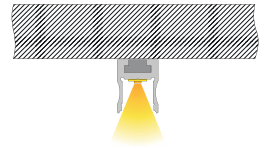

Mit freundlicher Unterstützung von Friese Elektrotechnik, Etenheim