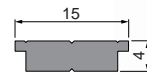

Abdeckungen | PMMA [Polymethylmethacrylat]
für 10 mm Profile

klar   matt   milchig

1m	983010	983012	983014	7,95 €
2m	983011	983013	983015	17,95 €
3m	983016	983017	983018	25,95 €
4m	983060	983061	983062	33,95 €

1m	984012	984014	984014	7,95 €
2m	984013	984015	984015	17,95 €
3m	984017	984018	984018	25,95 €
4m	984010	984011	984011	33,95 €

1m	984512	984514	984514	7,95 €
2m	984513	984515	984515	17,95 €
3m	984517	984518	984518	25,95 €
4m	984510	984511	984511	33,95 €

Endkappen Set | rechts + links **4,95 €**

weiß
 grau

978270
978271

weiß
 grau

979210
979211

weiß
 grau

979710
979711

970762 Trägerprofil für LED-Stripes
Aluminium natur | 1,25m
zur Reduzierung der Einlegetiefe des LED-Stripes

7,95 €