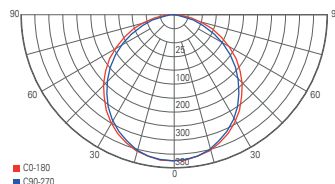

Lichtverteilungskurve 565323, 565370