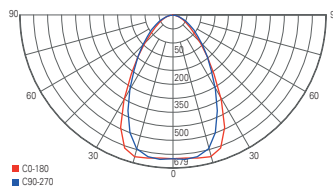

Lichtverteilungskurve 620119 - 55 W