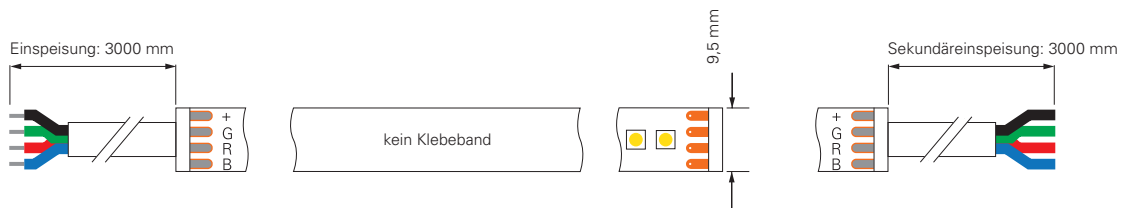

D FLEX LINE TOP VIEW IP68 RGB

Artikel	Farbtemperatur	Effizienz	Lichtstrom	Maße L	Leistung	Lichtquelle	Preis
840286	460-620 nm	32 lm/W	315 lm/m	5000 mm	10 W/m	120 LED/m	519,95 €

CV	24 Volt	SMD 4040	3 CH	IP68	-15°C +50°C

inkl. Zubehör: 10x Halteclip, 10x Schraube, 2x Endkappe

- **930446** Profil für D Flex Line MINI Aluminium eloxiert **14,94 €**
- **930445** Profil für D Flex Line MINI Kunststoff | transparent **10,95 €**
- **930531** Montageset für D Flex Line | 10 x 10 mm **10,95 €**
- **930593** Gelkleber zum Verkleben der Endkappen 3g **5,95 €**