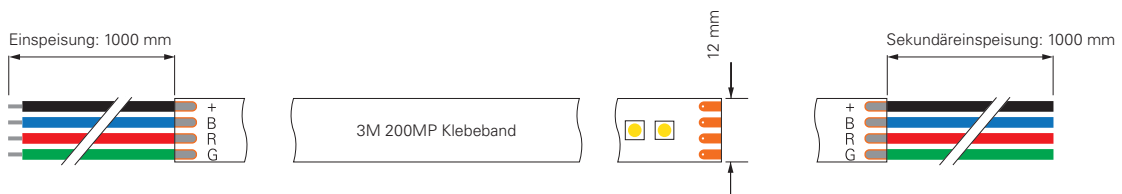

5050-120-24V-RGB-5M

Artikel	Farbtemperatur	Effizienz	Lichtstrom	Maße L	Leistung	Lichtquelle	Preis
840352	460-620 nm	38 lm/W	1055 lm/m	5000 mm	28 W/m	120 LED/m	189,95 €