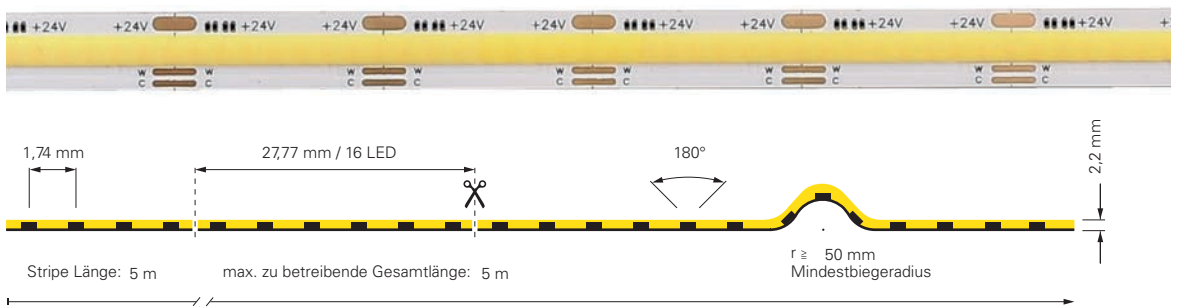

COB-576-24V-2700-6500K-5M

Artikel	Farbtemperatur	Effizienz	Lichtstrom	Maße L	Leistung	Lichtquelle	Preis
840374	WW CW 2700-6500K	91 lm/W	960 lm/m	5000 mm	10,5 W/m	576 LED/m	299,95 €

CV

24 Volt

COB

Ra 90

+

-

2 CH

IP20

- 15°C
+ 50°C

A
↑
G

E