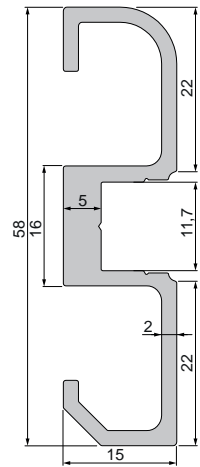

AM-02-10

Sockel-Profil | 10 mm
für LED-Stripes bis 11,3 mm Breite

Artikel	Farbe	Maße L	Preis
970602	Aluminium eloxiert	2m	82,95 €
970600	Aluminium eloxiert	3m	124,95 €
970601	schwarz	3m	124,95 €