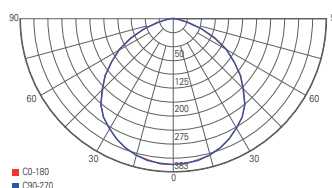

Lichtverteilungskurve 732098