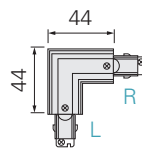

D ONE 90°-VERBINDER

- Kunststoff
- Stromeinspeisung über Decke möglich

Artikel	Farbe	Belegung	Maße L x B x H	Preis
720016	☐ weiß	links	73 x 73 x 22,2 mm	24,95 €
720017	☒ schwarz	links	73 x 73 x 22,2 mm	24,95 €
720018	☐ weiß	rechts	73 x 73 x 22,2 mm	24,95 €
720019	☒ schwarz	rechts	73 x 73 x 22,2 mm	24,95 €