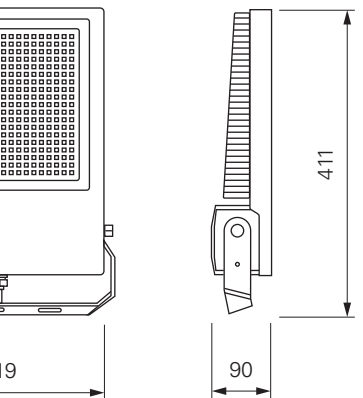

Lichtverteilungskurve 732102