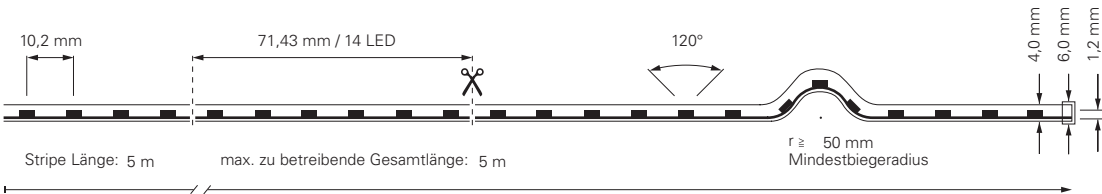

2216-196-24V-3000-6500K-5M-SILIKON

Einspeisung: 1000 mm

3M 200MP Klebeband

Sekundäreinspeisung: 1000 mm

Artikel	Farbtemperatur	Effizienz	Lichtstrom	Maße L	Leistung	Lichtquelle	Preis
840349	WW CW 3000-6500K	86 lm/W	1070 lm/m	5000 mm	12,5 W/m	196 LED/m	149,95 €

CV 24 Volt SMD 2216 Ra 90 2 CH IP65 -15°C +50°C A ↑ G

inkl. Zubehör: 10x Haltebügel, 20x Edelstahlschraube, 2x Endkappe