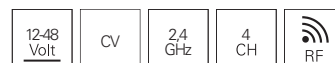

Zubehör für 843059

843067	Controller	96,95 €
843017	Fernbedienung	32,95 €
843013	Wandhalterung	10,95 €
843021	Touchpanel	96,95 €