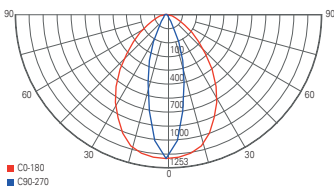

Lichtverteilungskurve 732064