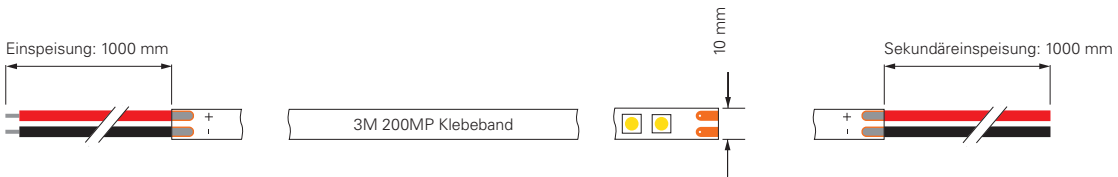

2835-160-24V-3000K / 4000K-5M

Artikel	Farbtemperatur	Effizienz	Lichtstrom	Maße L	Leistung	Lichtquelle	EEL	Preis
840331	ww 3000K	114 lm/W	2570 lm/m	5000 mm	22,5 W/m	160 LED/m	E	249,95 €
840332	ww 4000K	125 lm/W	2815 lm/m	5000 mm	22,5 W/m	160 LED/m	D	249,95 €

CV 24 Volt SMD 2835 Ra 90 1 CH IP20 -15°C +50°C A t G **D**