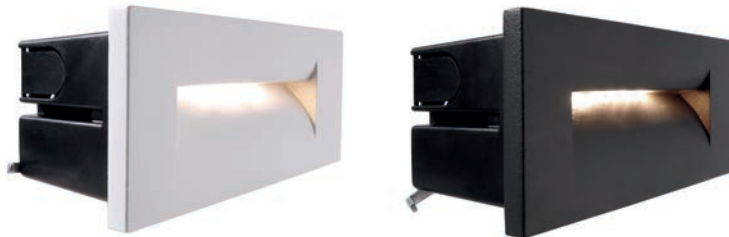

YVETTE II

- Aluminium Druckguss
- Maße L x B x H: 75 x 105 x 64,5 mm

Artikel	Farbe	Farbtemperatur	Lichtstrom	Preis
763007	☐ weiß	3000 K	130 lm	79,95 €
763006	☒ anthrazit	3000 K	100 lm	79,95 €

passendes Montagezubehör für den Außenbereich ab Seite 827