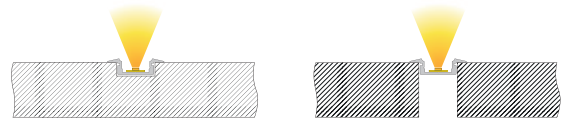

ET-01-08

flaches Einbau-T-Profil | 8 mm
für LED-Stripes bis 9,3 mm Breite

Artikel	Farbe	Maße L	Preis
975001	Aluminium eloxiert	2m	26,95 €
975008	Aluminium eloxiert	3m	38,95 €
975003	schwarz	2m	26,95 €
975005	weiß	2m	26,95 €