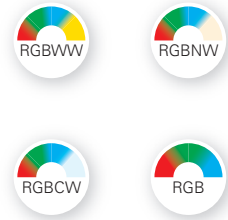

DEKO-LIGHT ART 4 | RGB/RGBW

Die **ART 4** Steuerung ist ein DMX-Touchpanel zum Abspielen und Editieren von Farbprogrammen speziell für RGB oder RGBW Endgeräte. Es können bis zu 4 Stimmungen und bis zu 4 Szenen gespeichert und abgerufen werden. Der ART-4 enthält 4-Funktion-Menüs: Auswahl eingebauter Programme, Farbauswahl, Einstellen der Helligkeit, Einstellen der Geschwindigkeit. Szenen und Stimmungen können schnell und bedienerfreundlich angelegt werden. Als Designelement fügt sich die ART 4 Steuerung ideal in die Umgebung ein und eignet sich daher sowohl für Hotels und Aulen, als auch für den Heim- und Wohnbereich.

- PWM Ausgang zur direkten Ansteuerung von LED-Stripes
- Bedienelement und Steuerung über Touchwheel
- Fadezeiten von 0-4 Sekunden möglich
- DMX out / DC in: Anschlussklemmen
- Maße L x B x H: 86 x 86 x 15,3 mm
- integrierter PWM-Dimmer 12/24V, 4 x 2A

Artikel	Farbe	Preis
843000	■ schwarz	229,95 €

DEKO-LIGHT ART 9 | RGB/RGBW

Die **ART 9** Steuerung ist ein DMX-Touchpanel zum Abspielen und Editieren von Farbprogrammen speziell für RGB oder RGBW Endgeräte. Es können bis zu 9 Stimmungen und bis zu 9 Szenen gespeichert und abgerufen werden. Der ART-9 enthält 4-Funktion-Menüs: Auswahl eingebauter Programme, Farbauswahl, Einstellen der Helligkeit, Einstellen der Geschwindigkeit. Szenen und Stimmungen können schnell und bedienerfreundlich angelegt werden. Als Designelement fügt sich die ART 9 Steuerung ideal in die Umgebung ein und eignet sich daher sowohl für Hotels und Aulen, als auch für den Heim- und Wohnbereich.