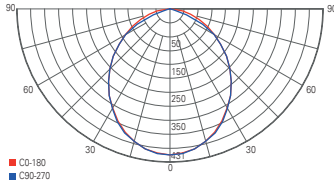

Lichtverteilungskurve

ACRUX 195

- Kunststoff
- Maße H x Ø: 84,0 x 244,0 mm
- weißes Grundgehäuse auch ohne farbigen Abdeckring nutzbar
- inkl. optional montierbarer Abdeckung [silberfarben oder schwarz]
- dimmbar über Phasenan- oder Phasenabschnitt
- Lichtfarbe über Dipschalter einstellbar