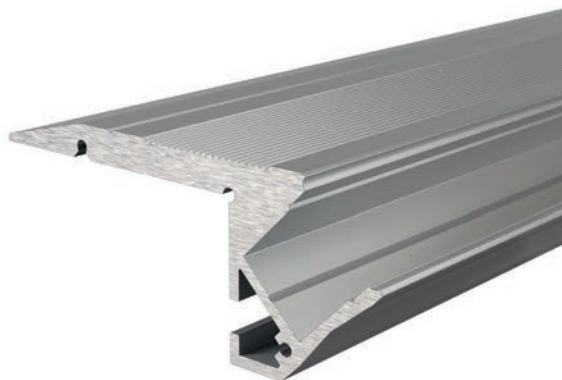

AL-01-10

Stufen-Profil | 10 mm
für LED-Stripes bis 11,3 mm Breite

Artikel	Farbe	Maße L	Preis
970503	Aluminium eloxiert	2m	59,95 €
970502	Aluminium eloxiert	3m	94,95 €