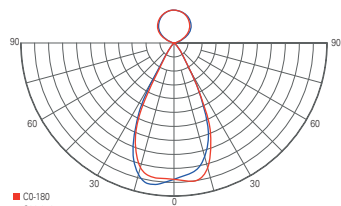

OFFICE THREE DALI 2.0

- Aluminium
- Maße L x B x H: 1179 x 64 x 35 mm
- Sockel L x B x H: 600 x 57 x 35 mm
- max. Abhängung: 2500 mm
- UGR<10
- BEG förderfähig
- dimmbar über DALI-Bus nach IEC 62386 DALI 2.0
- inkl. Uplight für indirektes Licht
- Lebensdauer 50.000h L80B10

Artikel	Farbe	Farbtemperatur	Lichtstrom	Preis
342147	☐ weiß	4000 K	7000 lm	599,95 €
342146	☐ silberfarben	4000 K	7000 lm	599,95 €

Lichtverteilungskurve