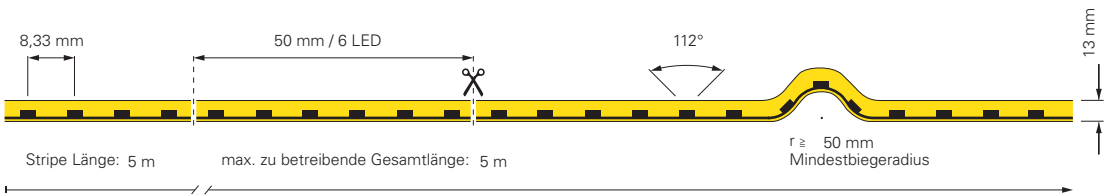

D FLEX LINE MINI SIDE VIEW IP68 3000K