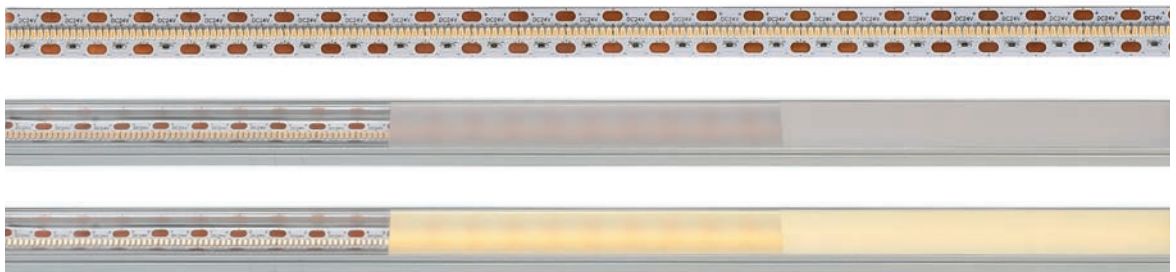

120 LED/m
Schnittmöglichkeit 50 mm / 6 LED

240 LED/m
Schnittmöglichkeit 25 mm / 6 LED

700LED/m
Schnittmöglichkeit 10 mm / 7 LED

COB 480 LED/m
Schnittmöglichkeit 50 mm / 24 LED

Mit freundlicher Unterstützung von BEST Bellemann Elektro Service Team GmbH, Rauenberg-Malschenberg