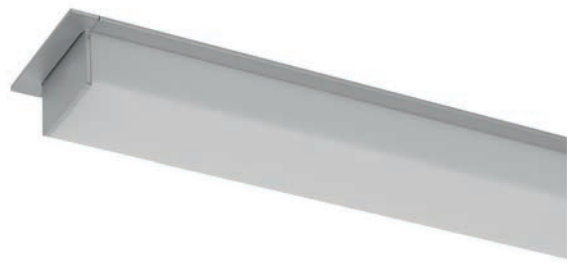

PLANO ES EINBAU LEUCHTEN-SYSTEM

- Aluminium Druckguss
- direktes Licht

Montage				Abdeckung			Länge	Abstrahlrichtung		Farbe	Farbtemperatur			Ansteuerung			
Deckenaufbau	Pendel	Wandaufbau	Deckeneinbau	opal	opal U	mikroprismatisch	individuell	down	up+down	individuell	2700 K	3000 K	4000 K	schaltbar	DALI	Phasen-/abschnitt	Casambi
			x	x	x	x	x	x		x	x	x	x	x	x	x	x

KONFIGURATIONSBEISPIEL

- ES Deckeneinbauleuchte | 2400 mm | schwarz
- 97 W,
- 3000 K | 7201 lm,
- EVG | DALI
- inkl. U-Abdeckung flach opal
- inkl. Endkappen und Montagebügel

Preis auf Anfrage

Unser PLANO-System können Sie selbstverständlich ganz nach Ihren Wünschen und Gegebenheiten konfigurieren.