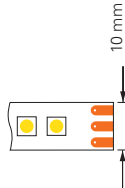

2835-120-24V-2700-6500K-5M-SILIKON

Einspeisung: 1000 mm

3M 200MP Klebeband

Sekundäreinspeisung: 1000 mm

Artikel	Farbtemperatur	Effizienz	Lichtstrom	Maße L	Leistung	Lichtquelle	Preis
840379	WW CW 2700-6500K	105 lm/W	1470 lm/m	5000 mm	14 W/m	140 LED/m	219,95 €