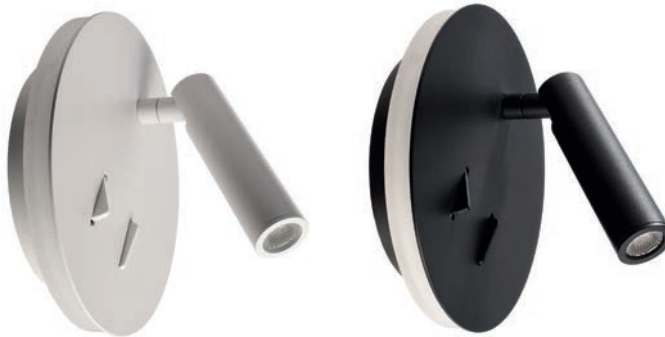

BRAHE I

- modernes Design
- über flexiblen Schwanenhals individuell einstellbar und damit optimal als Leseleuchte
- Aluminium
- Maße L x H x Ø: 310 x 80 x 25 mm
- Sockel L x B x H: 80 x 80 x 25 mm

Artikel	Farbe	Farbtemperatur	Lichtstrom	Preis
341236	☐ weiß	3000 K	175 lm	64,95 €
341237	☒ schwarz	3000 K	165 lm	64,95 €

passende
Tisch- /
Stehleuchten
Seite 198
346015
346016
343025
343026

BRAHE IV

- modernes Design
- direkte und indirekte Beleuchtung separat schaltbar
- besticht durch Schlichtheit und Eleganz
- Aluminium
- Maße B x Ø: 110 x 150 mm
- Primärlicht: 2,00 W / 1 LED
- Ambientlicht: 4,80 W / 48 LED

Artikel	Farbe	Farbtemperatur	Lichtstrom	Preis
341242	☐ weiß	3000 K	490 lm	99,99 €
341243	☒ schwarz	3000 K	395 lm	99,99 €

passende
Tisch- /
Stehleuchten
Seite 198
346015
346016
343025
343026