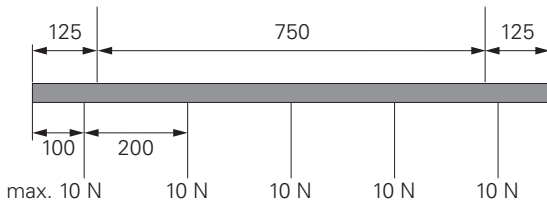

MECHANISCHE BELASTUNG STROMSCHIENE 1000 MM

50 N $\hat{=}$ 5,09 kg
Maßangabe in mm