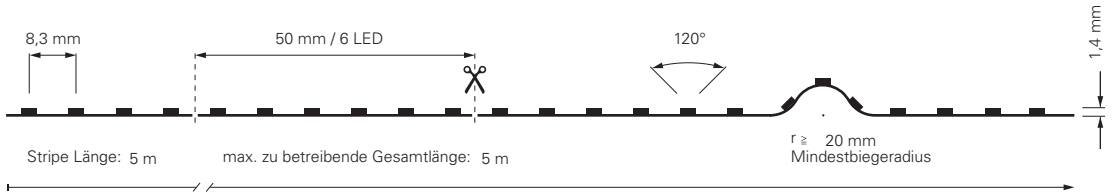

3528-120-12V-3000K+6500K-5M

Artikel	Farbtemperatur	Effizienz	Lichtstrom	Maße L	Leistung	Lichtquelle	Preis
840097	ww cw 3000-6500K	76 lm/W	760 lm/m	5000 mm	10 W/m	120 LED/m	124,95 €

CV 12 Volt SMD 3528 Ra 90 2 CH IP20 -15°C +50°C A ↑ G **F**