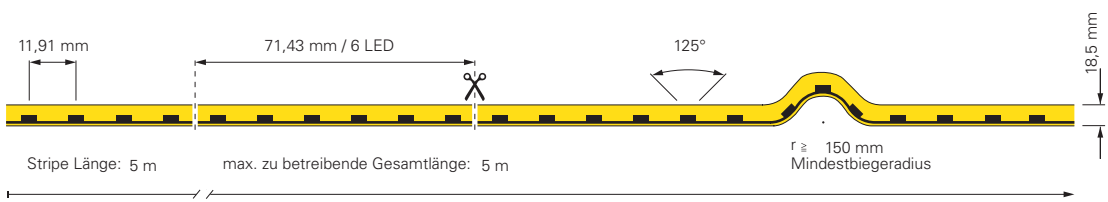

D FLEX LINE SIDE VIEW IP68 RGBW