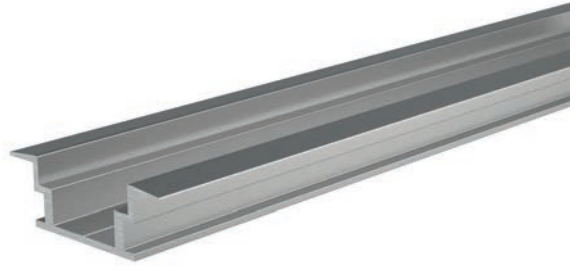

Artikel	Farbe	Maße L	Preis
975723	Aluminium eloxiert	2m	23,95 €
975724	Aluminium eloxiert	3m	35,95 €

Mit freundlicher Unterstützung von Oktec, Eislängen

Abdeckungen | Makrolon [Polycarbonat]
für 12 mm Profile
begehrbar | Materialstärke: 4mm
optimale Lichtstreuung | extrem schlagfest