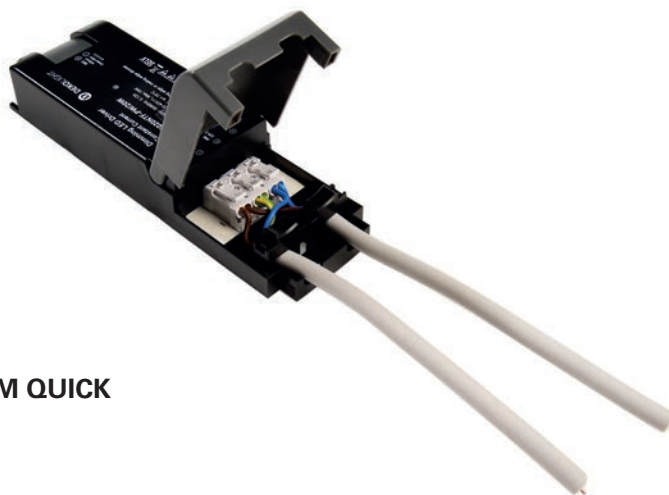

NETZGERÄTE

DC | CC
dimmbar

Bauformbeispiel

Quick-Installation mit Durchgangsverdrahtung

DEKO-LIGHT NETZGERÄTE | BAUFORM QUICK

- Kunststoffgehäuse
- für den Innenbereich geeignet
- flimmerfrei
- kurzschluss- und überlastungsfest
- Überhitzungsschutz
- besonders einfach und schnell zu montieren durch integrierte 3-pol. Durchgangsverdrahtung
- kein zusätzliches Installationsmaterial notwendig
- dimmbar mit kompatiblen [C-tauglichen] Phasenabschnittdimmern