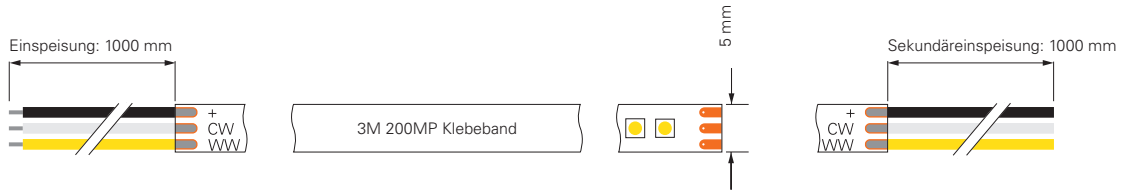

2216-196-24V-3000-6500K-5M

Artikel	Farbtemperatur	Effizienz	Lichtstrom	Maße L	Leistung	Lichtquelle	Preis
840350	WW CW 3000-6500K	93 lm/W	1025 lm/m	5000 mm	11 W/m	196 LED/m	124,95 €

CV | 24 Volt | SMD 2216 | Ra 90 | 2 CH | IP20 | -15°C +50°C | A ↑ G | E