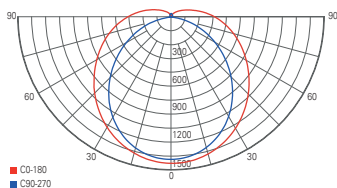

TRI PROOF SLIM

- robustes Kunststoffgehäuse
- Lichtrichtung durch Drehen stufenlos wählbar
- einfacher Einbau in bestehende Befestigungen [z.B. Rohrschellen]
- einfacher Anschluss durch schraublose Anschlussklemmen
- einfache Durchgangsverdrahtung [2x 1,5mm² ohne Schutzleiter]
- inkl. 4x Schrauben, 4x Dübel, 2x Bügelclip, 2x Schnellmontageclip, 1x Kabelanschlusskappe

Artikel	Farbe	Farbtemperatur	Lichtstrom	Maße L x Ø	Leistung	Preis
348138	☐ weiß	☒ cw 5000 K	2265 lm	700 x 39 mm	21 W	89,95 €
348139	☐ weiß	☒ cw 5000 K	4575 lm	1300 x 39 mm	40 W	149,95 €