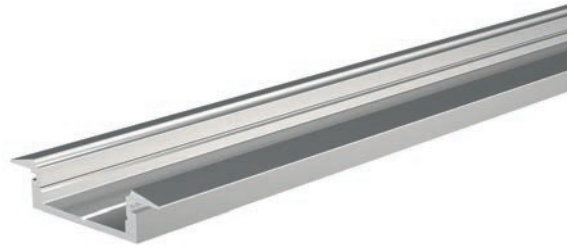

ET-01-15

flaches Einbau-T-Profil | 15 mm
für LED-Stripes bis 16,3 mm Breite

Artikel	Farbe	Maße L	Preis
975061	Aluminium eloxiert	2m	31,95 €
975063	schwarz	2m	31,95 €
975065	weiß	2m	31,95 €