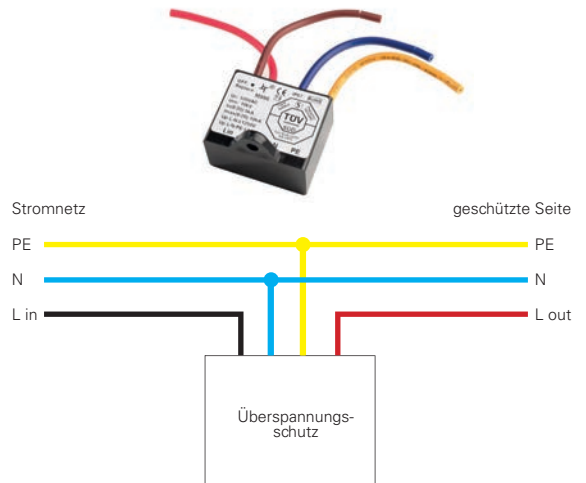

ÜBERSPANNUNGSSCHUTZ MIT KONTROLLANZEIGE

Kompakter Überspannungsschutz, der den vorzeitigen Ausfall von LED-Leuchten, verursacht durch Probleme im Stromnetz, wirkungsvoll verhindert. Im andauernden Fehlerfall geht der Überspannungsschutz defekt und schützt durch die Trennung von Netz und Stromkreis effizient die angeschlossene LED-Leuchte. Eine Kontroll-LED zeigt zusätzlich die Funktionsfähigkeit an. Zum Schutz von einphasig betriebenen, nicht dimmbaren LED-Beleuchtungssystemen. Bauform IP67 mit Befestigungswinkel zum direkten Einbau in Leuchten oder ggf. vorangeschaltet in Abzweigboxen.

- Kunststoff
- Maße L x B x H: 37 x 30 x 20 mm

Artikel	Farbe	Preis
843055	■ schwarz	19,95 €