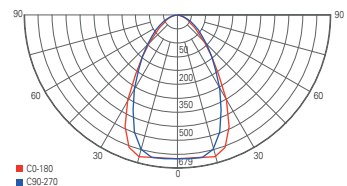

Lichtverteilungskurve 620119 - 72 W