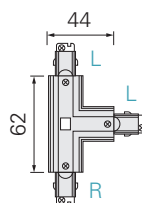

D ONE T-VERBINDER

- Kunststoff
- Stromeinspeisung über Decke möglich

Artikel	Farbe	Belegung	Maße L x B x H	Preis
720020	<input type="checkbox"/> weiß	links-rechts-rechts	121 x 73 x 22,2 mm	34,95 €
720021	<input checked="" type="checkbox"/> schwarz	links-rechts-rechts	121 x 73 x 22,2 mm	34,95 €
720022	<input type="checkbox"/> weiß	rechts-rechts-links	121 x 73 x 22,2 mm	34,95 €
720023	<input checked="" type="checkbox"/> schwarz	rechts-rechts-links	121 x 73 x 22,2 mm	34,95 €
730024	<input type="checkbox"/> weiß	links-links-rechts	121 x 73 x 22,2 mm	34,95 €
720025	<input checked="" type="checkbox"/> schwarz	links-links-rechts	121 x 73 x 22,2 mm	34,95 €
720026	<input type="checkbox"/> weiß	rechts-links-links	121 x 73 x 22,2 mm	34,95 €
720027	<input checked="" type="checkbox"/> schwarz	rechts-links-links	121 x 73 x 22,2 mm	34,95 €