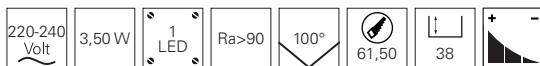

ALWAID 2

ALWAID 2 ist Ihr Problemlöser, wenn es eng wird. Durch die kleine Bauform passt die Wandinbauleuchte in alle 68 mm Schalterdosen mit normaler oder tiefer Bauform und kommt zudem noch ohne Netzgerät aus.

Mit ihren zahlreichen Abdeckungen, fügt sie sich sicher in ihre Umgebung ein und präsentiert ein schönes indirektes Licht, das gedimmt werden kann.

ALWAID 2

- Aluminium Druckguss
- Maße H x Ø: 40 x 71 mm
- dimmbar über Phasenan- oder Phasenabschnitt
- passend für 68 mm Schalterdosen mit normaler oder tiefer Bauform

Artikel	Farbe	Farbtemperatur	Lichtstrom	Preis
563009	☐ weiß	2700 K	230 lm	79,95 €

Abdeckungen

930480	☐ eckig | milchig | weiß | L x B x H: 78 x 78 x 22 mm	19,95 €
930482	☐ eckig Quadrat | weiß | L x B x H: 75 x 75 x 22 mm	14,95 €
930485	☐ eckig Stufe | weiß | L x B x H: 75 x 75 x 22 mm	14,95 €
930488	☐ eckig Trapez | weiß | L x B x H: 75 x 75 x 22 mm	14,95 €
930491	☐ eckig rund | weiß | L x B x H: 75 x 75 x 22 mm	14,95 €
930483	☐ eckig Quadrat | Aluminium | L x B x H: 75 x 75 x 22 mm	14,95 €
930486	☐ eckig Stufe | Aluminium | L x B x H: 75 x 75 x 22 mm	14,95 €
930489	☐ eckig Trapez | Aluminium | L x B x H: 75 x 75 x 22 mm	14,95 €
930492	☐ eckig rund | Aluminium | L x B x H: 75 x 75 x 22 mm	14,95 €
930484	☒ eckig Quadrat | schwarz | L x B x H: 75 x 75 x 22 mm	14,95 €
930487	☒ eckig Stufe | schwarz | L x B x H: 75 x 75 x 22 mm	14,95 €
930490	☒ eckig Trapez | schwarz | L x B x H: 75 x 75 x 22 mm	14,95 €
930493	☒ eckig rund | schwarz | L x B x H: 75 x 75 x 22 mm	14,95 €