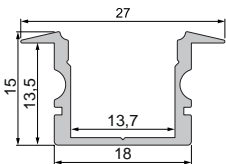

ET-02-12

hohes Einbau-T-Profil | 12 mm
für LED-Stripes bis 13,3 mm Breite

Artikel	Farbe	Maße L	Preis
975141	Aluminium eloxiert	2m	35,95 €
975148	Aluminium eloxiert	3m	54,95 €
975143	schwarz	2m	35,95 €
975145	weiß	2m	35,95 €