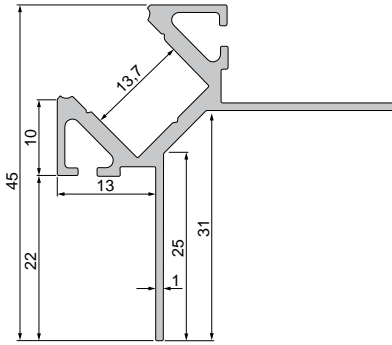

EV-02-12

Fliesen-Außen-Eck-Profil | 12 mm
für LED-Stripes bis 13,3 mm Breite

Artikel	Farbe	Maße L	Preis
975381	■ Aluminium eloxiert	2,5m	99,95 €
975385	□ weiß	2,5m	99,95 €

für eine Fliesenstärke bis max. 12 mm ausgelegt