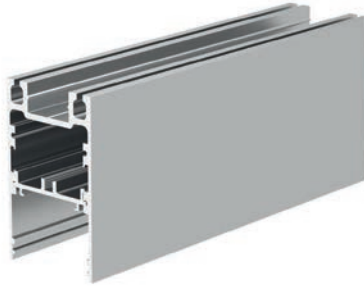

PLANO ES

- universell einsetzbares Leuchtenprofil
- Uplight für LED-Stripes bis 15 mm Breite
- Downlight für LED-Stripes bis 22 mm Breite
- inkl. LED-Träger

Artikel	Farbe	Maße L	Preis
970572	Aluminium eloxiert	2000 mm	129,95 €
970573	Aluminium eloxiert	2500 mm	159,95 €
970574	schwarz	2000 mm	129,95 €
970575	schwarz	2500 mm	159,95 €

weitere Farben auf Anfrage

Zubehör

840192	LED-Stripe | 5m | 24V | 2700K | 66 lm/W | 1215 lm/m | 18,5 W/m | 240 LED/m	164,95 €
840193	LED-Stripe | 5m | 24V | 3000K | 84 lm/W | 1605 lm/m | 19,0 W/m | 240 LED/m	164,95 €
840194	LED-Stripe | 5m | 24V | 4000K | 89 lm/W | 1770 lm/m | 20,0 W/m | 240 LED/m	164,95 €
862124	Netzgerät long-flat | 24V | 45 W	49,95 €
862094	Netzgerät long-flat | 24V | 60 W	59,95 €
862126	Netzgerät long-flat | 24V | 100 W	96,95 €
862173	Netzgerät long-flat | 24V | 150 W	129,95 €
988095	PLANO ES Seilabhängung | Set	49,95 €

weitere LED-Stripes in zusätzlichen Lichtfarben [CCT/RGB/RGBW] und Leistungsstärken sowie dimmbare Netzgeräte und Steuerungen auf Anfrage