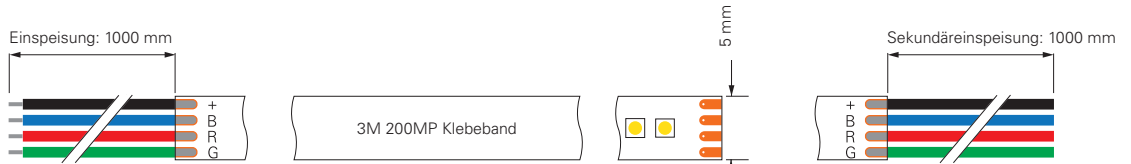

3535-120-24V-RGB-5M

Artikel	Farbtemperatur	Effizienz	Lichtstrom	Maße L	Leistung	Lichtquelle	Preis
840276	RGB 470-630 nm	45 lm/W	500 lm/m	5000 mm	11 W/m	120 LED/m	109,95 €