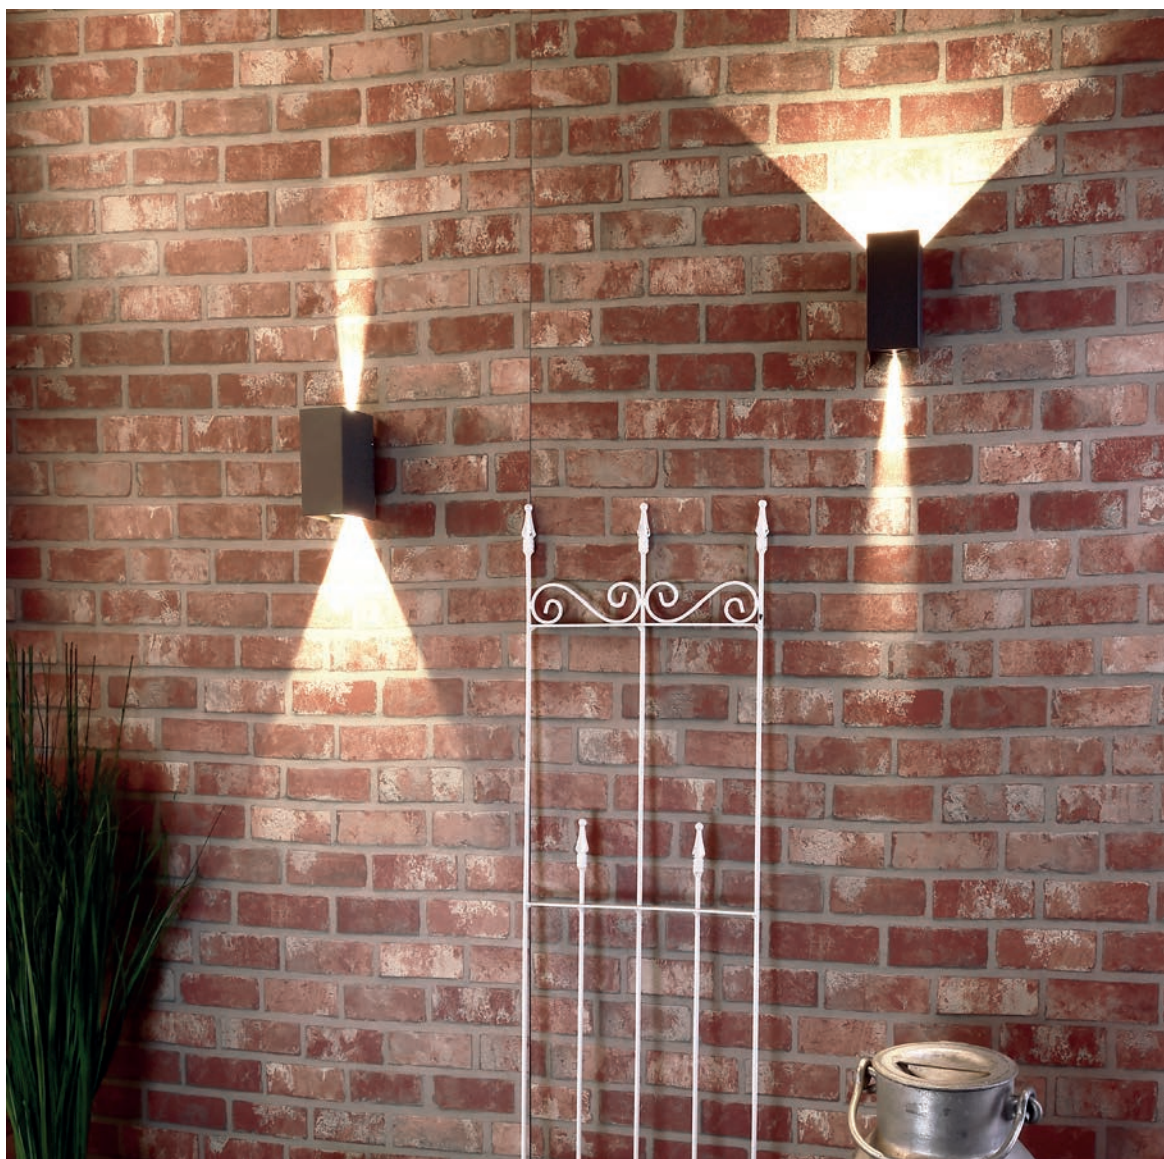

ARCTURUS

Die LED-Wandaufbauleuchte ARCTURUS präsentiert sich im modernen Cube-Design (wahlweise auch in länglicher Form) und eignet sich für die flexible Beleuchtung im Außenbereich. Über ein integriertes Shutter lässt sich der Abstrahlwinkel der IP54-Leuchte zwischen 0° und 90° anpassen, um je nach Anwendungsbedarf ein unterschiedliches Lichtbild zu generieren. Geschützt im dunkelgrauen Aluminium-Druckgussgehäuse sitzen die beiden High-Power-LEDs, die ein warmweißes, 5,5 W starkes Licht erzeugen.