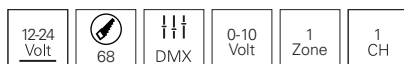

DEKO-LIGHT CONTROLLER TC-2

Die **TC-2** Steuerung ist ein 1 Kanal DMX-Touchpanel, mit dem bis zu 4 verschiedene Helligkeitseinstellungen gespeichert und abgerufen werden können. Durch die intuitive Bedienung können Szenen und Stimmungen schnell und benutzerfreundlich gespeichert werden. Sie eignet sich sowohl für Hotels und Aulen, als auch für den Heim- und Wohnbereich.

- Touch-Bedienoberfläche
- DMX512 oder Analog 0-10V Ausgang wählbar
- Fade-Zeit von 0,01 bis 10s einstellbar
- Dimm-Stufen 0-100%
- LED Display
- 4 Speicherplätze
- DMX out / DC in / 0-10V out: Anschlussklemmen
- Maße L x B x H: 86 x 86 x 15,3 mm

Artikel	Farbe	Preis
843005	schwarz	189,95 €