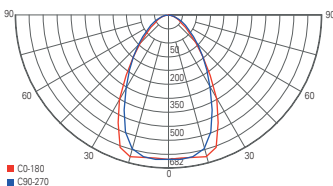

Zubehör

- **930577** 15° Linse asymmetrisch | 6 Linsen pro Leuchte verbaut **9,95 €**
- **930544** 20° Linse symmetrisch | 6 Linsen pro Leuchte verbaut **9,95 €**
- **930545** 30° Linse symmetrisch | 6 Linsen pro Leuchte verbaut **9,95 €**
- **930546** 90° Linse symmetrisch | 6 Linsen pro Leuchte verbaut **9,95 €**

Lichtverteilungskurve 620119 - 45 W