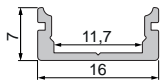

AU-01-10

flaches U-Profil | 10 mm
für LED-Stripes bis 11,3 mm Breite

Artikel	Farbe	Maße L	Preis
970020	Aluminium eloxiert	1m	11,95 €
970021	Aluminium eloxiert	2m	23,95 €
970028	Aluminium eloxiert	3m	35,95 €
970029	Aluminium eloxiert	4m	49,95 €
970023	schwarz	2m	23,95 €
970025	weiß	2m	23,95 €
970027	Aluminium gebürstet	2m	23,95 €