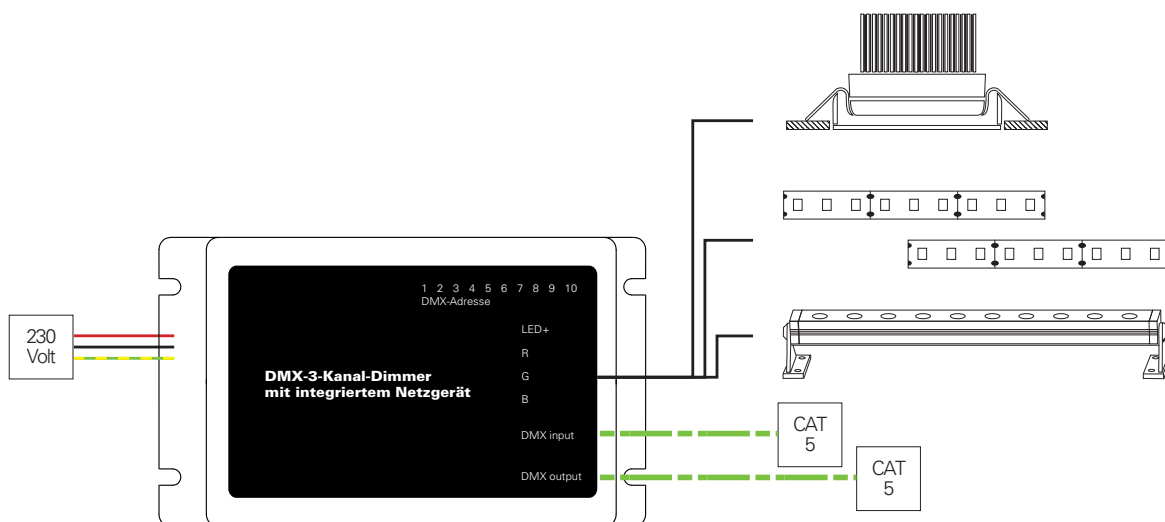

- Aluminiumgehäuse
- für den Innenbereich geeignet
- kurzschluss- und überlastungsfest
- unterstützt DMX 512
- dimmbar von 0 - 100%
- flimmerfrei
- mit integriertem 3-Kanal DMX-Dimmer

Artikel	Farbe	Spannung	Leistung	Strom	max. Einschaltstrom	Maße L x B x H	Preis
843274	■ schwarz	12V	135W	0-11250 mA	23A/320µs	196 x 75 x 40 mm	169,95 €
843275	■ schwarz	24V	0-5630 mA	23A/320µs	196 x 75 x 40 mm	169,95 €