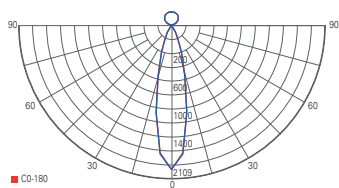

D PROFESSION UP AND DOWN

- starke Lichtleistung
- UGR <19
- ideal für das Home Office oder im Ess- / Wohnbereich
- Aluminium
- Maße L x B x H: 1177 x 53 x 53 mm
- Sockel L x B x H: 560 x 65 x 38 mm
- max. Abhängung: 3000 mm
- inkl. Uplight für indirektes Licht

Artikel	Farbe	Farbtemperatur	Lichtstrom	Ansteuerung	Preis
620111	☐ weiß	4000 K	7180 lm	Phasen- oder Phasenabschnitt	399,95 €
620104	☐ silberfarben	4000 K	7180 lm	Phasen- oder Phasenabschnitt	399,95 €
620112	☐ schwarz	4000 K	7180 lm	Phasen- oder Phasenabschnitt	399,95 €
620114	☐ weiß	4000 K	7180 lm	1-10V	399,95 €
620113	☐ silberfarben	4000 K	7180 lm	1-10V	399,95 €
620115	☐ schwarz	4000 K	7180 lm	1-10V	399,95 €
620117	☐ weiß	4000 K	7180 lm	DALI-Bus nach IEC 62386 DALI 1	429,95 €
620116	☐ silberfarben	4000 K	7180 lm	DALI-Bus nach IEC 62386 DALI 1	429,95 €
620118	☐ schwarz	4000 K	7180 lm	DALI-Bus nach IEC 62386 DALI 1	429,95 €