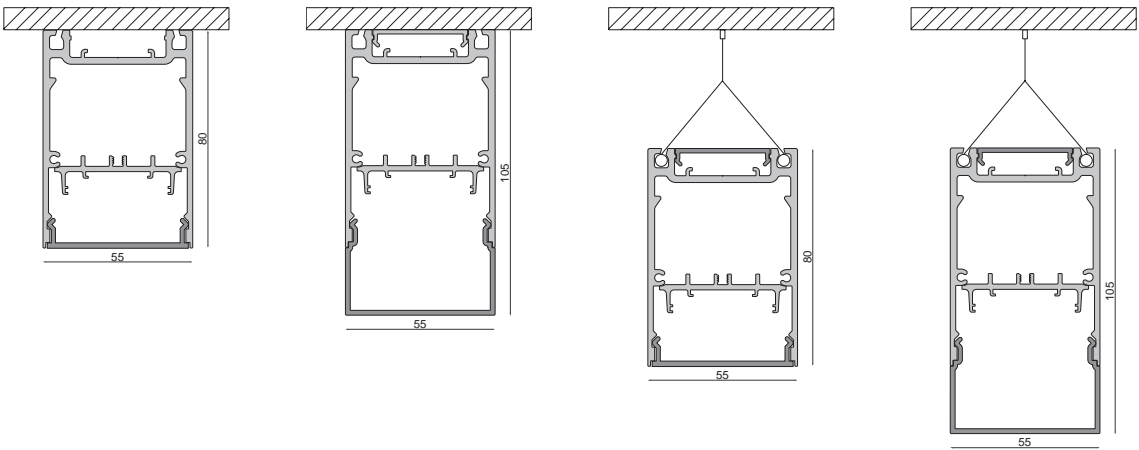

PLANO MS

- universell einsetzbares Leuchtenprofil
- Uplight für LED-Stripes bis 24 mm Breite
- Downlight für LED-Stripes bis 24 mm Breite
- inkl. LED-Träger

Artikel	Farbe	Maße L	Preis
970578	Aluminium eloxiert	2000 mm	274,95 €
970579	Aluminium eloxiert	2500 mm	339,95 €
970580	schwarz	2000 mm	274,95 €
970581	schwarz	2500 mm	339,95 €

weitere Farben auf Anfrage