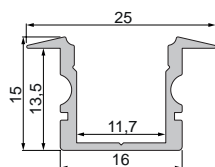

ET-02-10

hohes Einbau-T-Profil | 10 mm
für LED-Stripes bis 11,3 mm Breite

Artikel	Farbe	Maße L	Preis
975121	Aluminium eloxiert	2m	31,95 €
975128	Aluminium eloxiert	3m	44,95 €
975129	Aluminium eloxiert	4m	64,95 €
975123	schwarz	2m	31,95 €
975125	weiß	2m	31,95 €