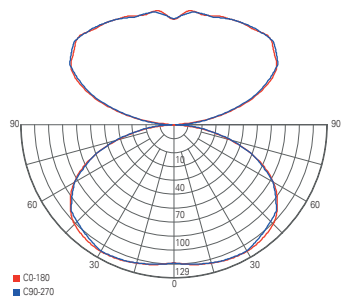

Lichtverteilungskurve