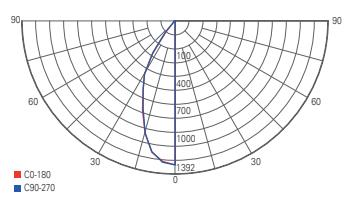

MOBBY II

- Aluminium Druckguss
- Maße L x H x Ø: 680 x 100 x 84 mm
- Sockel H x Ø: 34 x 95 mm
- dimmbar über Phasen- oder Phasenabschnitt
- dreh- und schwenkbarer Leuchtenkopf

Artikel	Farbe	Farbtemperatur	Lichtstrom	Preis
688008	■ anthrazit	■ 3000 K	810 lm	229,95 €

220-240 Volt	9 W	COB	1 LED	Ra>80	53°	↻	90°	+ -	IP55	A ↑ G	F

Lichtverteilungskurve