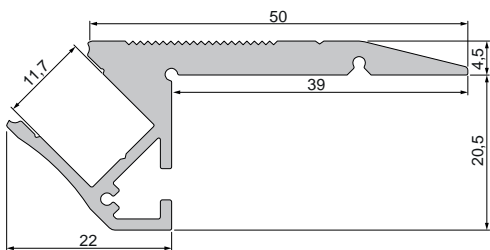

Mit freundlicher Unterstützung von SH-Lichttechnik, Pfüllingen und Becks Reutlingen