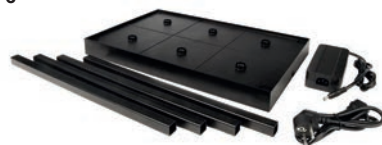

CANIS

• USB-Ladesockel nicht im Lieferumfang [optional]

- angenehme und weite Lichtverteilung
- mehr als 8 h Leuchtdauer nach Aufladung
- stufenlos dimmbar über Touch-Sensor
- Lichtfarbe in zwei Stufen einstellbar
- optionale stapelbare 6-fach Ladestation
- Aluminium Druckguss
- Maße H x Ø: 356 x 112 mm

Artikel	Farbe	Farbtemperatur	Lichtstrom	Preis
346049	weiß matt	2200/3000 K	270 lm	99,95 €
346050	schwarz matt	2200/3000 K	270 lm	99,95 €
346051	dunkelgrau matt	2200/3000 K	270 lm	99,95 €
346022	beige matt	2200/3000 K	270 lm	99,95 €
346045	mintgrün matt	2200/3000 K	270 lm	99,95 €
346046	Terracotta matt	2200/3000 K	270 lm	99,95 €
346047	blau matt	2200/3000 K	270 lm	99,95 €
346048	rostfarben matt	2200/3000 K	270 lm	99,95 €