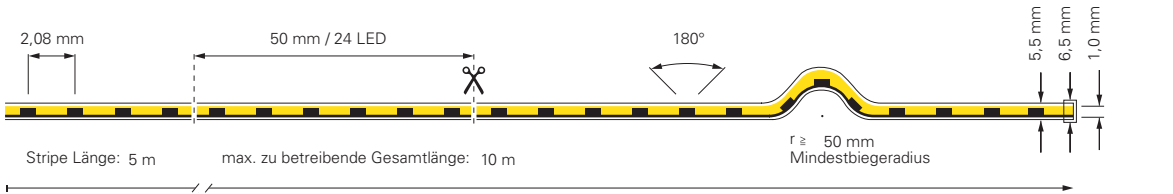

COB-SAUNA-24V

Artikel	Farbtemperatur	Effizienz	Lichtstrom	Maße L	Leistung	Lichtquelle	Preis
840409	ww 2700K	85 lm/W	850 lm/m	2000 mm	10 W/m	480 LED/m	99,95 €
840411	ww 2700K	85 lm/W	850 lm/m	5000 mm	10 W/m	480 LED/m	224,95 €
840410	ww 3000K	90 lm/W	900 lm/m	2000 mm	10 W/m	480 LED/m	99,95 €
840412	ww 3000K	90 lm/W	900 lm/m	5000 mm	10 W/m	480 LED/m	224,95 €

CV 24 Volt COB Ra 90 1 CH IP67 -10°C +105°C A ↑ G