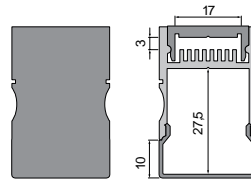

979241

■ grau