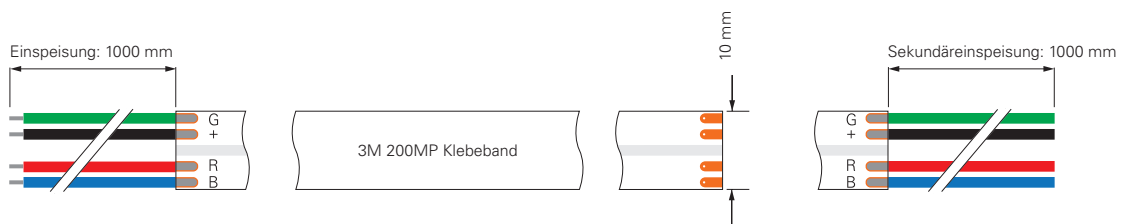

Bei diesen COB-Stripes haben Sie die Möglichkeit, durch eine flexible Ansteuerung Einzelfarben oder Mischfarben nach Wunsch einzustellen.

COB-840-24V-RGB-5M

Artikel	Farbtemperatur	Effizienz	Lichtstrom	Maße L	Leistung	Lichtquelle	Preis
840375	RGB 460-620 nm	40 lm/W	660 lm/m	5000 mm	16,5 W/m	840 LED/m	399,95 €