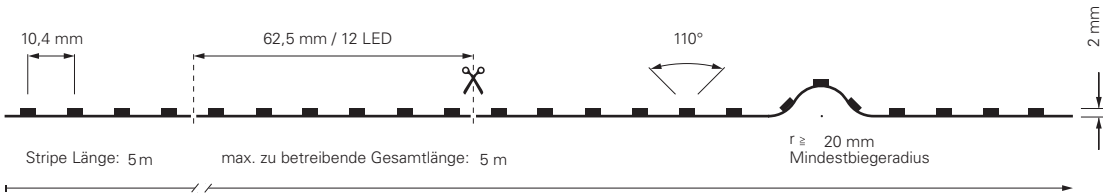

5050-60-24V-RGB+4000K-5M

Artikel	Farbtemperatur	Effizienz	Lichtstrom	Maße L	Leistung	Lichtquelle	Preis
840353	RGB NW 450-630 nm + 4000K	47 lm/W	775 lm/m	5000 mm	16,5 W/m	60 LED/m	149,95 €

3535-192-24V-RGB+3000K-5M / RGB+4000K-5M