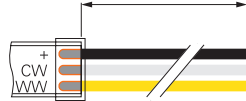

Sekundäreinspeisung: 1000 mm