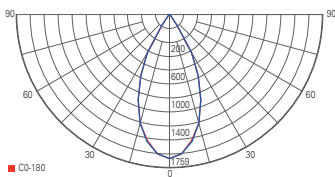

NIHAL MINI

- Aluminium Druckguss
- Maße L x B x H x Ø: 94 x 102 x 139 x 60 mm
- dimmbar über Phasenan- oder Phasenabschnitt

Artikel	Farbe	Farbtemperatur	Lichtstrom	Preis
707036	☐ weiß	3000 K	950 lm	169,95 €
707038	☐ weiß	4000 K	1180 lm	169,95 €
707054	☐ silberfarben	3000 K	950 lm	169,95 €
707055	☐ silberfarben	4000 K	1180 lm	169,95 €
707037	☐ schwarz	3000 K	950 lm	169,95 €
707039	☐ schwarz	4000 K	1180 lm	169,95 €

Zubehör

930301	Reflektor-Ring weiß	4,95 €
930302	Reflektor-Ring schwarz	4,95 €
930303	Reflektor-Ring gold	4,95 €
930366	Reflektor-Ring silber	4,95 €
930297	Seitenabdeckung weiß	3,95 €
930298	Seitenabdeckung schwarz	3,95 €
930364	Seitenabdeckung silber	3,95 €
930299	Seitenabdeckung gold	3,95 €
930300	Seitenabdeckung Walnussoptik	5,95 €
930768	Seitenabdeckung Eichenholzoptik natur	5,95 €
930306	Reflektor 48°	8,95 €
930307	Wabenfilter	8,95 €
930308	Spread Lens 40° | klar/satiniert	8,95 €
930309	Softening Lens 47° | satiniert	8,95 €
930310	Linear Spread Lens 40°/80° asymmetrisch | klar/satiniert	8,95 €