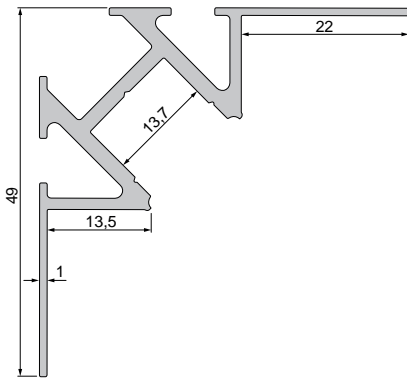

EV-01-12

Fliesen-Innen-Eck-Profil | 12 mm
für LED-Stripes bis 13,3 mm Breite

Artikel	Farbe	Maße L	Preis
975371	■ Aluminium eloxiert	2,5m	99,95 €
975375	□ weiß	2,5m	99,95 €

für eine Fliesenstärke bis max. 12 mm ausgelegt