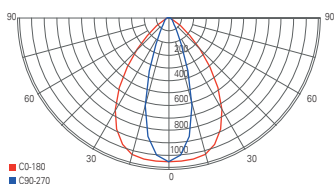

Zubehör

- 930295** Linear Highbase Linse 30°/70° 290 x 86 x 8 mm **14,95 €**
930293 Abhängungsset 1m Kette **39,95 €**

Lichtverteilungskurve 732084 mit Linse 90°

Lichtverteilungskurve 732085 mit Linse 90°