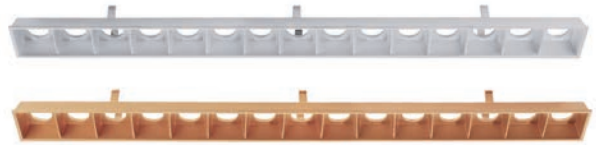

Artikel	Farbe	Farbtemperatur	Lichtstrom	Preis
565255	schwarz	3000 K	2400 lm	259,95 €