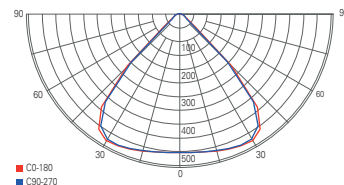

Lichtverteilungskurve 732085 mit Linse 90°