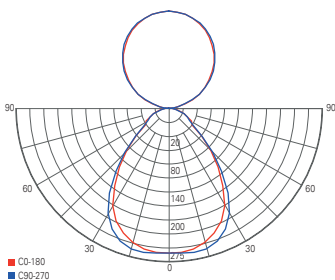

OFFICE ONE + MOTION

- UGR<19
- SDCM <3
- Lebensdauer 50.000h L80B10
- Aluminium
- Maße L x B x H: 1950 x 310 x 30 mm
- Sockel L x B: 460 x 300 mm
- Spaltmaß Sockel: 100 mm
- dimmbar über Touch-Sensor
- inkl. 1,5 m Anschlusskabel mit Schukostecker und Kaltgerätestecker C21

Artikel	Farbe	Farbtemperatur	Lichtstrom	Sensorik	Preis
343034	☐ silberfarben	3000 K	6700 lm		819,95 €
343030	☐ silberfarben	4000 K	7400 lm		819,95 €
343035	☐ silberfarben	3000 K	6700 lm	Bewegungs- und Tageslichtsensor	949,95 €
343032	☐ silberfarben	4000 K	7400 lm	Bewegungs- und Tageslichtsensor	949,95 €

☐ 110-240 Volt
☐ 80 W
☐ SMD
☐ 288 LED
☐ Ra>80
☐ 110° / 80°
☐
☐
☐ A ↑ G
☐ F

Lichtverteilungskurve