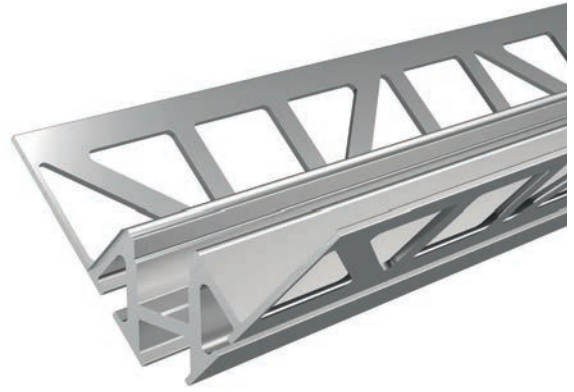

EV-01-08

Fliesen-Innen-Eck-Profil | 8 mm
für LED-Stripes bis 9,3 mm Breite

Artikel	Farbe	Maße L	Preis
975341	■ Aluminium eloxiert	2,5m	79,95 €
975344	■ Aluminium eloxiert	3m	99,95 €

für eine Fliesenstärke bis max. 9 mm ausgelegt