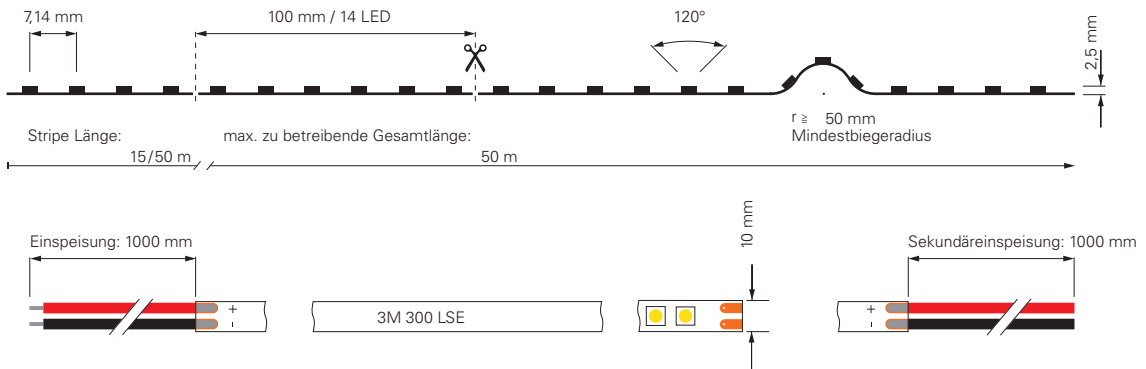

2835-140-48V-2700K/3000K/4000K

Artikel	Farbtemperatur	Effizienz	Lichtstrom	Maße L	Leistung	Lichtquelle	EEL	Preis
840393	ww 2700K	121 lm/W	1210 lm/m	15000 mm	10 W/m	140 LED/m	D	399,95 €
840401	ww 2700K	121 lm/W	1210 lm/m	50000 mm	10 W/m	140 LED/m	D	1.299,95 €
840394	ww 3000K	124 lm/W	1240 lm/m	15000 mm	10 W/m	140 LED/m	F	399,95 €
840402	ww 3000K	124 lm/W	1240 lm/m	50000 mm	10 W/m	140 LED/m	F	1.299,95 €
840395	nw 4000K	130 lm/W	1300 lm/m	15000 mm	10 W/m	140 LED/m	E	399,95 €
840403	nw 4000K	130 lm/W	1300 lm/m	50000 mm	10 W/m	140 LED/m	E	1.299,95 €