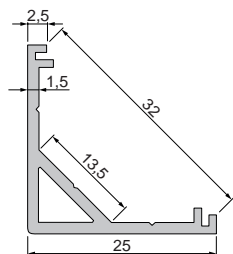

Mit freundlicher Unterstützung von Elektro Grün, Neustadt an der Weinstraße