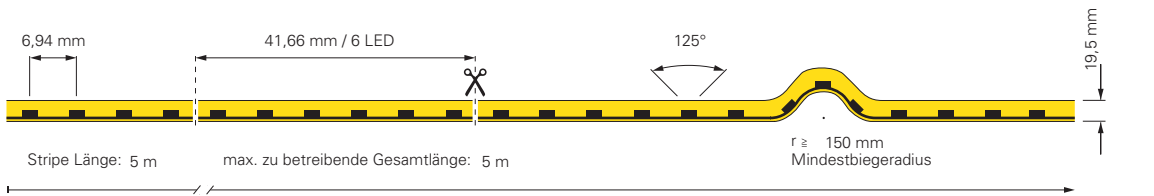

D FLEX LINE MINI SIDE VIEW IP68 3000K