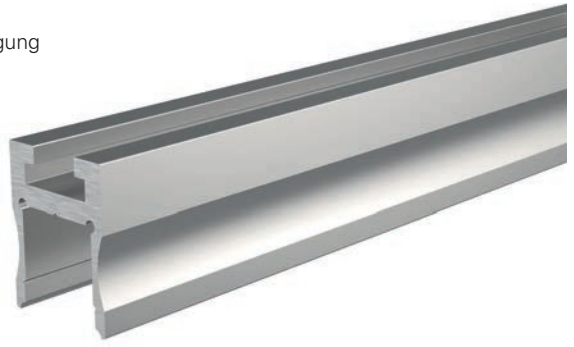

AU-03-12

Nuten-Profil zum Pendeln | 12 mm | geeignet für Seilabhangung
für LED-Stripes bis 13,3 mm Breite

Artikel	Farbe	Maße L	Preis
970231	Aluminium eloxiert	2m	37,95 €