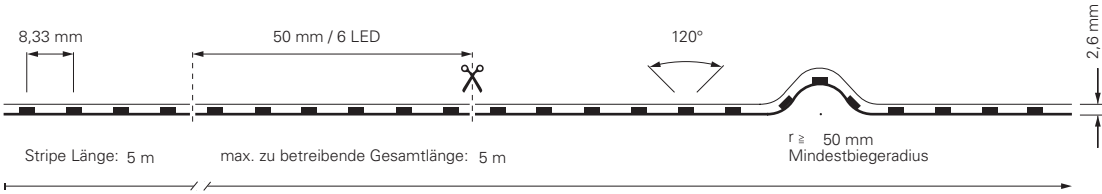

2835-120-24V-2700-6500K-5M-SILIKON

Einspeisung: 1000 mm

3M 200MP Klebeband

Sekundäreinspeisung: 1000 mm

Artikel	Farbtemperatur	Effizienz	Lichtstrom	Maße L	Leistung	Lichtquelle	Preis
840379	WW CW 2700-6500K	105 lm/W	1470 lm/m	5000 mm	14 W/m	140 LED/m	219,95 €