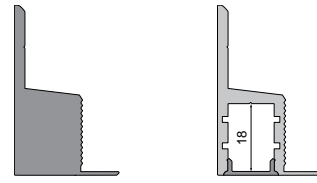

Abdeckungen | PMMA [Polymethylmethacrylat]
für 10 mm Profile

klar   matt   milchig

1m	983010	983012	983014	7,95 €
2m	983011	983013	983015	17,95 €
3m	983016	983017	983018	25,95 €
4m	983060	983061	983062	33,95 €

1m	984012	984014	984014	7,95 €
2m	984013	984015	984015	17,95 €
3m	984017	984018	984018	25,95 €
4m	984010	984011	984011	33,95 €

1m	984512	984514	984514	7,95 €
2m	984513	984515	984515	17,95 €
3m	984517	984518	984518	25,95 €
4m	984510	984511	984511	33,95 €

Endkappen Set | rechts + links **4,95 €**

weiß
 grau

978270
978271

weiß
 grau