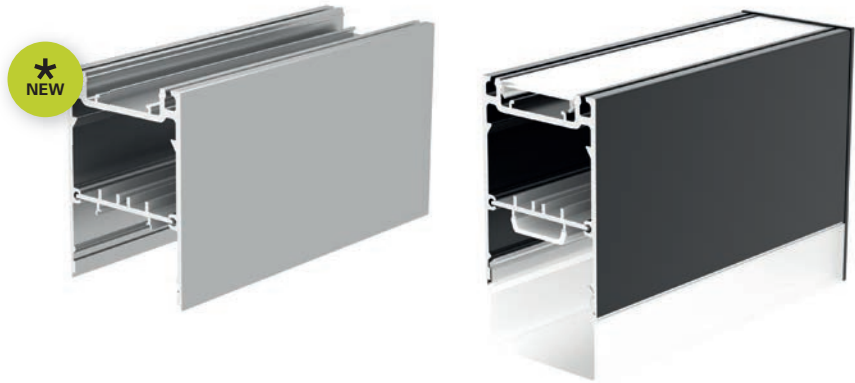

PLANO MS

- universell einsetzbares Leuchtenprofil
- Uplight für LED-Stripes bis 24 mm Breite
- Downlight für LED-Stripes bis 24 mm Breite
- inkl. LED-Träger

Artikel	Farbe	Maße L	Preis
970578	Aluminium eloxiert	2000 mm	274,95 €
970579	Aluminium eloxiert	2500 mm	339,95 €
970580	schwarz	2000 mm	274,95 €
970581	schwarz	2500 mm	339,95 €

weitere Farben auf Anfrage

Zubehör

840192	LED-Stripe | 5m | 24V | 2700K | 66 lm/W | 1215 lm/m | 18,5 W/m | 240 LED/m	164,95 €
840193	LED-Stripe | 5m | 24V | 3000K | 84 lm/W | 1605 lm/m | 19,0 W/m | 240 LED/m	164,95 €
840194	LED-Stripe | 5m | 24V | 4000K | 89 lm/W | 1770 lm/m | 20,0 W/m | 240 LED/m	164,95 €
862124	Netzgerät long-flat | 24V | 45 W	49,95 €
862094	Netzgerät long-flat | 24V | 60 W	59,95 €
862126	Netzgerät long-flat | 24V | 100 W	96,95 €
862173	Netzgerät long-flat | 24V | 150 W	129,95 €
862265	Netzgerät long-flat | 24V | 240 W	159,95 €
988105	PLANO ES Seilabhängung | Set	49,95 €

weitere LED-Stripes in zusätzlichen Lichtfarben [CCT/RGB/RGBW] und Leistungsstärken sowie dimmbare Netzgeräte und Steuerungen auf Anfrage