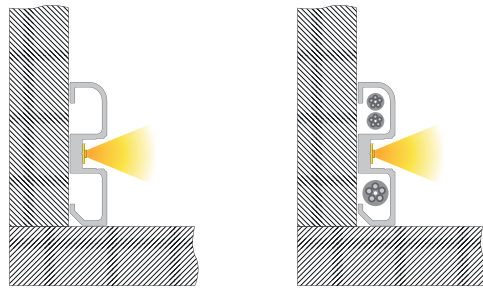

AM-02-10

Sockel-Profil | 10 mm
für LED-Stripes bis 11,3 mm Breite

Artikel	Farbe	Maße L	Preis
970602	Aluminium eloxiert	2m	82,95 €
970600	Aluminium eloxiert	3m	124,95 €
970601	schwarz	3m	124,95 €