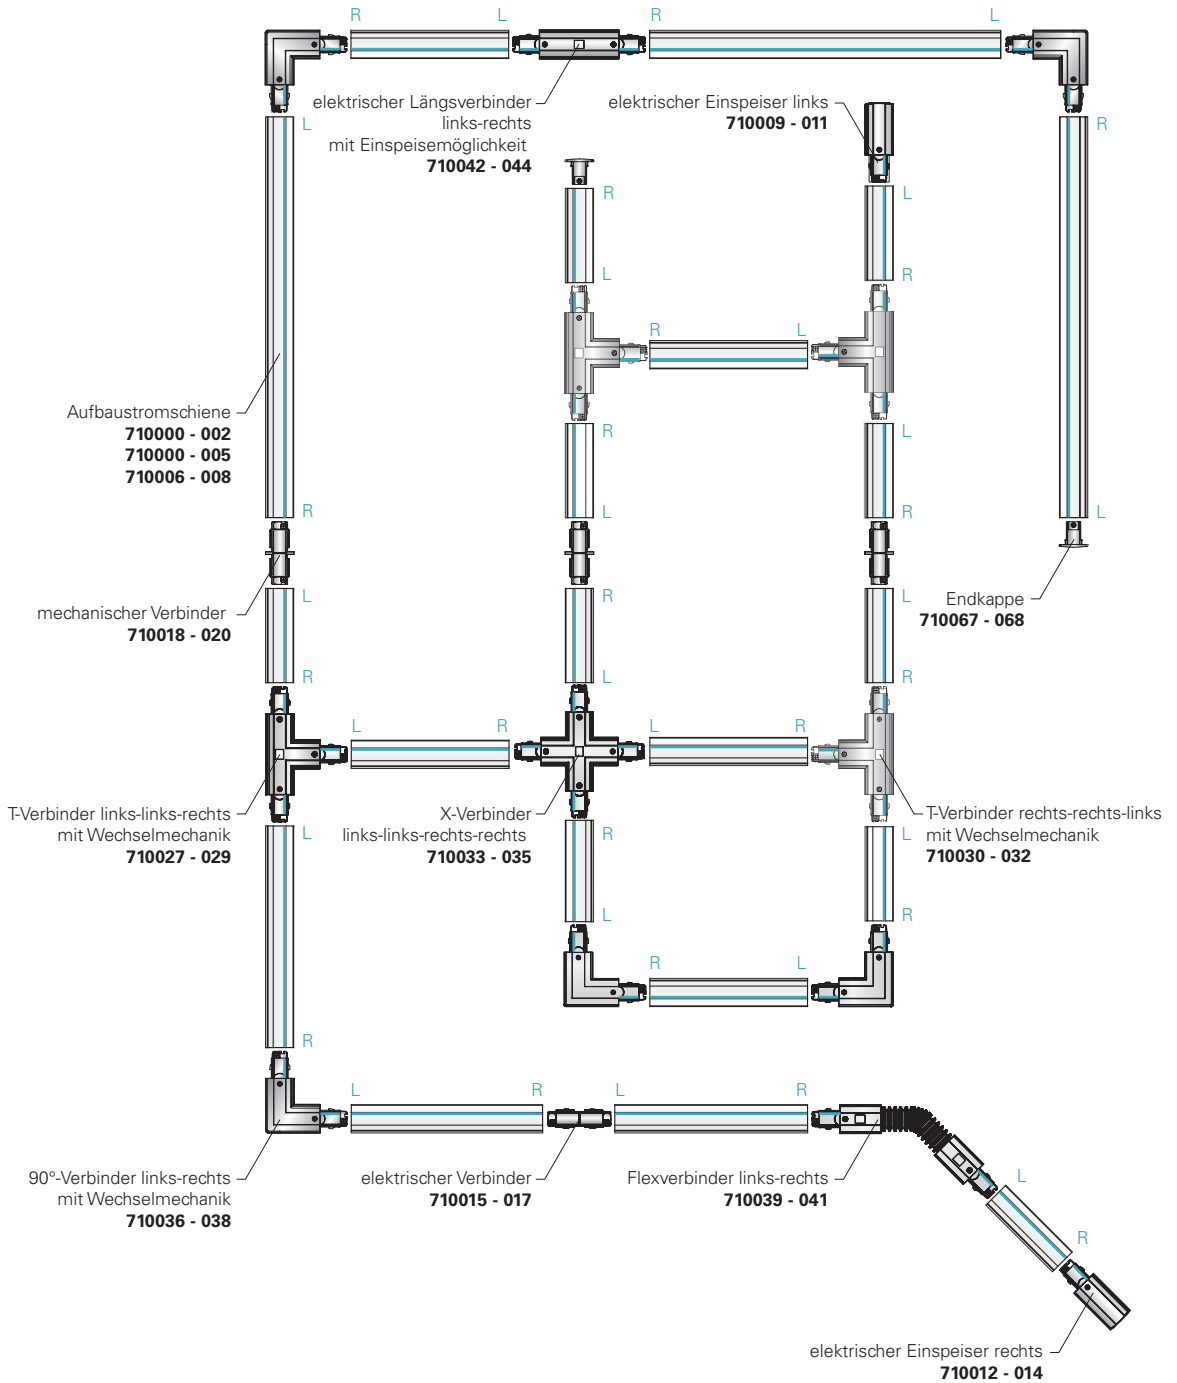

PLANUNGSHILFE D LINE AUFBAUSCHIENENSYSTEM 3-PHASEN 230V