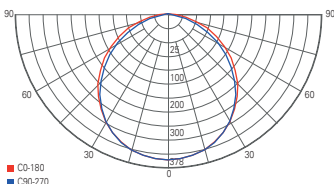

Lichtverteilungskurve 565321, 565368