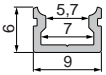

AU-01-05

flaches U-Profil | 5 mm
für LED-Stripes bis 5,7 mm Breite

Artikel	Farbe	Maße L	Preis
970080	Aluminium eloxiert	1m	7,95 €
970081	Aluminium eloxiert	2m	17,95 €
970083	schwarz	2m	15,95 €
970085	weiß	2m	15,95 €