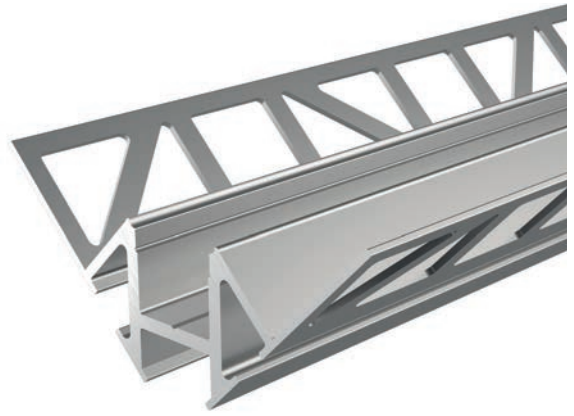

EV-01-12

Fliesen-Innen-Eck-Profil | 12 mm
für LED-Stripes bis 13,3 mm Breite

Artikel	Farbe	Maße L	Preis
975371	■ Aluminium eloxiert	2,5m	99,95 €
975375	□ weiß	2,5m	99,95 €

für eine Fliesenstärke bis max. 12 mm ausgelegt