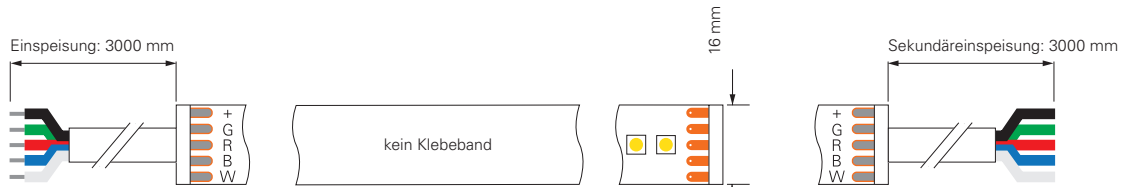

D FLEX LINE TOP VIEW IP68 RGBW