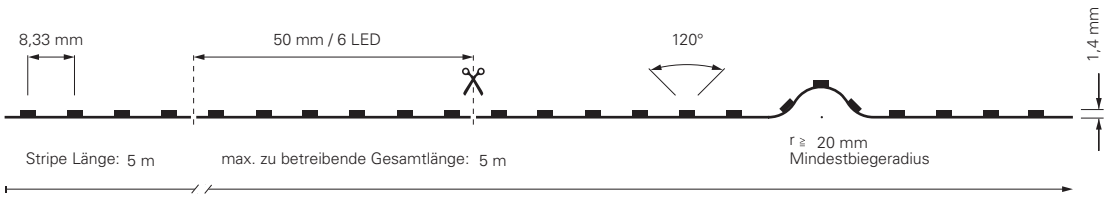

2835-120-24V-3000K / 6000K-5M

Artikel	Farbtemperatur	Effizienz	Lichtstrom	Maße L	Leistung	Lichtquelle	Preis
840122	ww 3000K	76 lm/W	1595 lm/m	5000 mm	21 W/m	120 LED/m	194,95 €
840124	cw 6000K	86 lm/W	1720 lm/m	5000 mm	20 W/m	120 LED/m	194,95 €

CV 24 Volt SMD 2835 Ra 95 1 CH IP20 -15°C +50°C A t G **G**