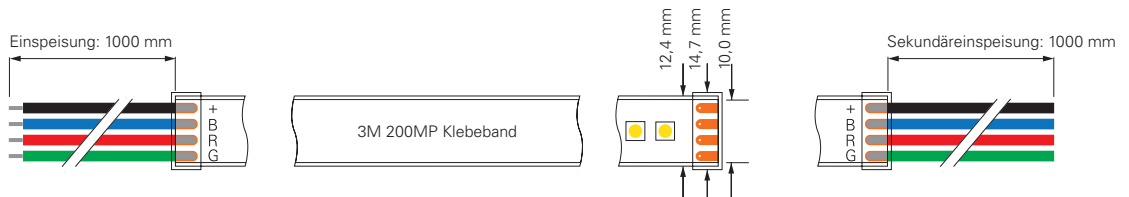

5050-60-24V-RGB-5M-SILIKON

Artikel	Farbtemperatur	Effizienz	Lichtstrom	Maße L	Leistung	Lichtquelle	Preis
840256	RGB 470-630 nm	42 lm/W	530 lm/m	5000 mm	12,5 W/m	60 LED/m	159,95 €

inkl. Zubehör: 10x Haltebügel, 20x Edelstahlschraube, 2x Endkappe