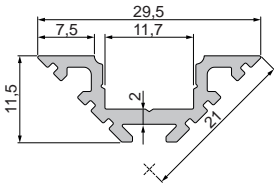

■ grau

979751

930105 310ml Kartusche, weiß | Klebt+Dichtet-Power **35,95 €**

930348 3M doppelseitiges Klebeband | 50 m x 15 mm **38,95 €**

AV-01-10

Eck-Profil | 10 mm
für LED-Stripes bis 11,3 mm Breite

Artikel	Farbe	Maße L	Preis
970401	■ Aluminium eloxiert	2m	35,95 €
970404	■ Aluminium eloxiert	3m	54,95 €
970403	□ weiß	2m	35,95 €