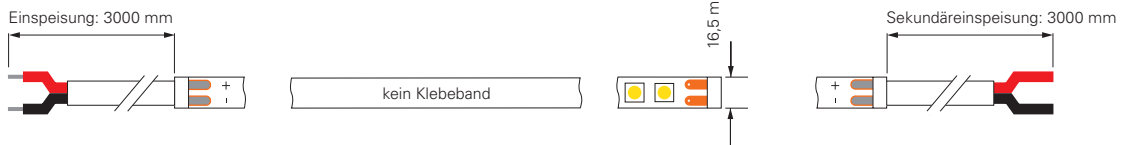

D FLEX LINE MINITOP VIEW IP68 3000K