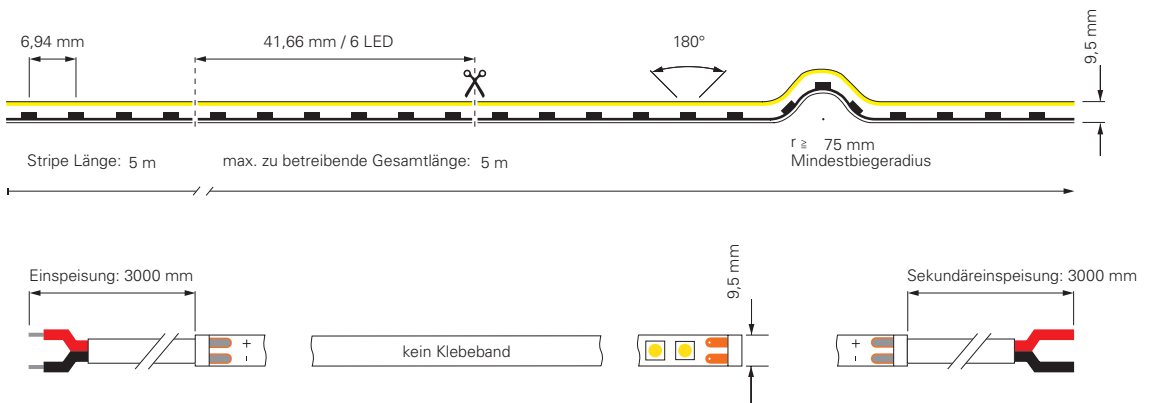

D FLEX LINE TOP VIEW IP68 3000K