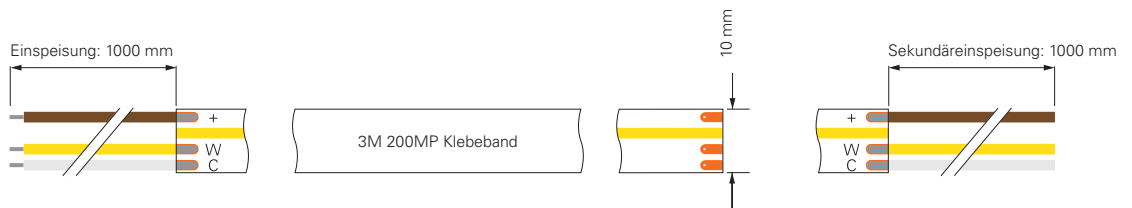

COB-576-24V-2700-6500K-5M

Artikel	Farbtemperatur	Effizienz	Lichtstrom	Maße L	Leistung	Lichtquelle	Preis
840374	WW CW 2700-6500K	91 lm/W	960 lm/m	5000 mm	10,5 W/m	576 LED/m	299,95 €

CV

24 Volt

COB

Ra 90

+

-