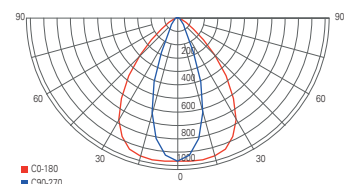

HIGHBAY NORMAE

- BEG förderfähig
- Aluminium Druckguss
- Sockel L x B x H: 110 x 70 x 95 mm
- DALI-Bus nach IEC 62386 DALI 1.0
- inkl. verstellbarem Befestigungsset

Artikel	Farbe	Farbtemperatur	Lichtstrom	Maße L x B x H	Leistung	Lichtquelle	Preis
732084	■ dunkelgrau	■ cw 5000 K	16700 lm	923 x 126 x 99 mm	136 W	192 LED	399,95 €
732085	■ dunkelgrau	■ cw 5000 K	23800 lm	1219 x 126 x 99 mm	172 W	236 LED	499,95 €

Zubehör

1. **930295** Linear Highbase Linse 30°/70° 290 x 86 x 8 mm **14,95 €**
   930293 Abhängungsset 1m Kette **39,95 €**