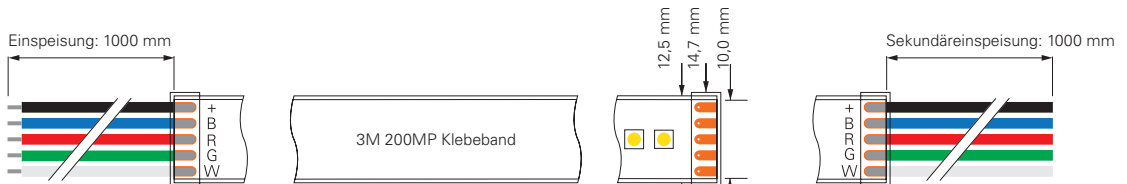

5050-60-24V-RGB+3000K-5M-SILIKON

Artikel	Farbtemperatur	Effizienz	Lichtstrom	Maße L	Leistung	Lichtquelle	Preis
840239	RGB WW 450-630 nm + 3000K	49 lm/W	735 lm/m	5000 mm	15 W/m	60 LED/m	174,95 €

inkl. Zubehör: 10x Haltebügel, 20x Edelstahlschraube, 2x Endkappe