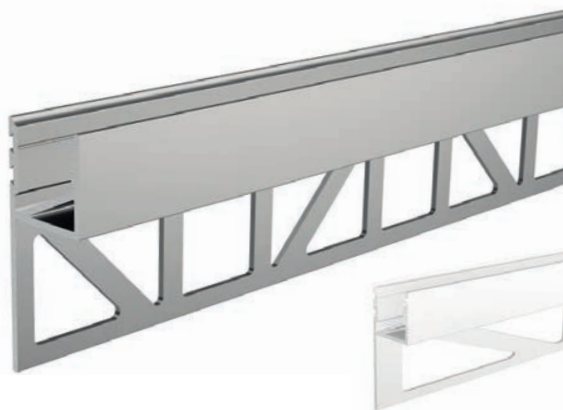

EA-03-12

Fliesen-Abschluss-Profil | 12 mm
für LED-Stripes bis 13 mm Breite

Artikel	Farbe	Maße L	Preis
975390	■ Aluminium eloxiert	2m	38,95 €
975391	■ Aluminium eloxiert	3m	59,95 €
975394	□ weiß	2m	38,95 €
975395	□ weiß	3m	59,95 €

für eine Fliesenstärke bis max. 12 mm ausgelegt