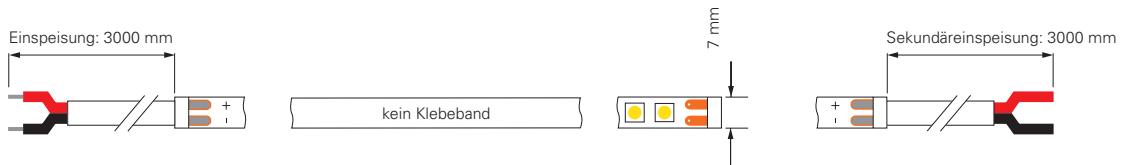

D FLEX LINE MINI SIDE VIEW IP68 3000K